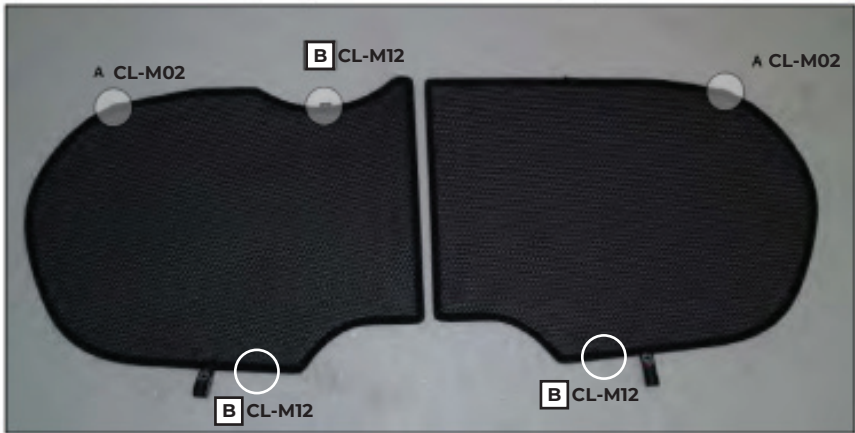

CHEVROLET KALOS / AVEO 3DR
CHE-KALO-3-A

SIDE SHADE INSTALLATION

Side Shade Installation

CHEVROLET KALOS / AVEO 3DR
CHE-KALO-3-A

SIDE SHADE INSTALLATION

Side Shade Installation

CHEVROLET KALOS / AVEO 3DR

CHE-KALO-3-A

Chevrolet Kalos/Aveo 3dr

CHE-AVEO-3-A

SIDE SHADE INSTALLATION

X2

Side Shade Installation

CHEVROLET KALOS / AVEO 3DR
CHE-KALO-3-A

REAR SHADE INSTALLATION

A
x2