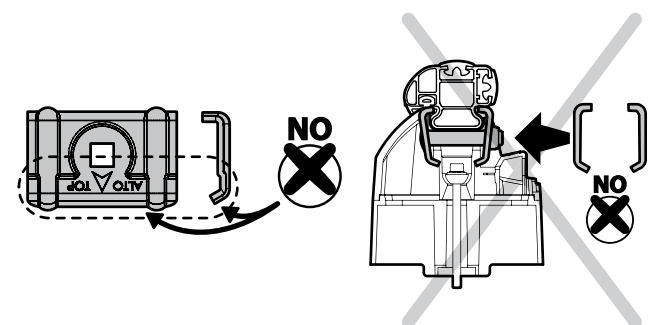

Kargo

A

ACCIAIO
Steel

MONTAGGIO DIRETTO
SUI KIT PIEDI SPECIFICI
DIRECTLY ON FOOT KITS
BEFESTIGUNGSFÜSSE

Kargo-Plus

B

ALLUMINIO
Aluminium

MONTAGGIO DIRETTO
SUI KIT PIEDI SPECIFICI
DIRECTLY ON FOOT KITS
BEFESTIGUNGSFÜSSE