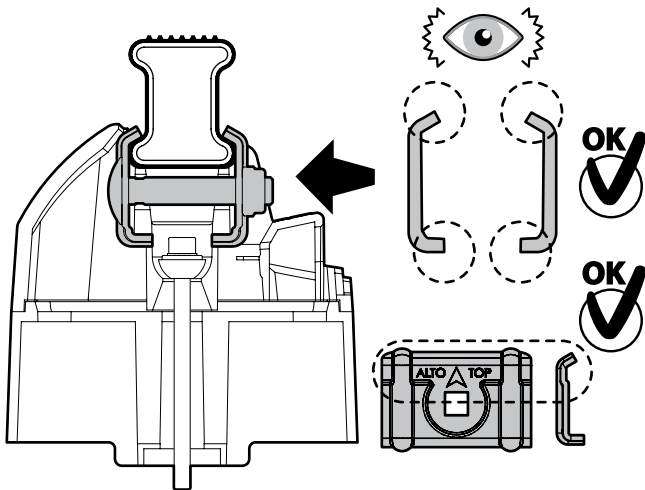

Kargo

A

ACCIAIO
Steel

MONTAGGIO DIRETTO
SUI KIT PIEDI SPECIFICI
DIRECTLY ON FOOT KITS
BEFESTIGUNGSFÜSSE

Kargo-Plus

B

ALLUMINIO
Aluminium

MONTAGGIO DIRETTO
SUI KIT PIEDI SPECIFICI
DIRECTLY ON FOOT KITS
BEFESTIGUNGSFÜSSE