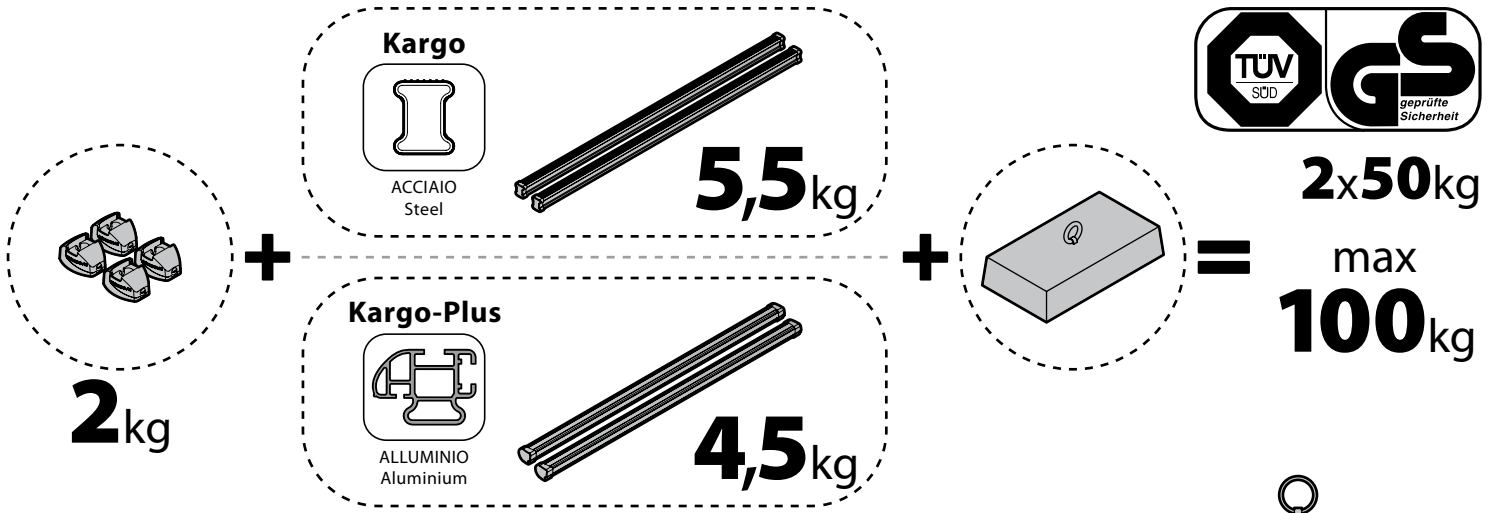

72FE0003

SAFETY REGULATIONS

Safety regulations

NORME DI SICUREZZA

(I) ISTRUZIONI DI MONTAGGIO
 (GB) FITTING INSTRUCTIONS
 (D) MONTAGEANLEITUNG
 (F) INSTRUCTIONS DE MONTAGE
 (E) ISTRUCCIONES DE MONTAJE
 (P) INSTRUÇÕES DE MONTAGEM
 (NL) MONTAGE-INSTRUCTIES
 (S) MONTERINGSANVISNING