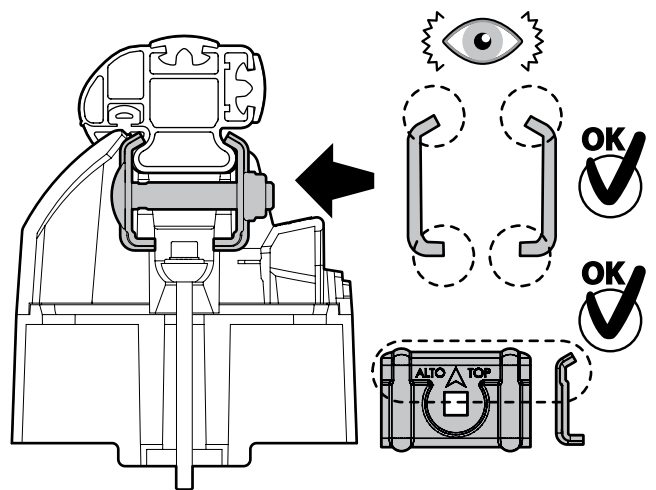

Kargo

A

ACCIAIO
Steel

MONTAGGIO DIRETTO
SUI KIT PIEDI SPECIFICI
DIRECTLY ON FOOT KITS
BEFESTIGUNGSFÜSSE

Kargo-Plus

B

ALLUMINIO
Aluminium

MONTAGGIO DIRETTO
SUI KIT PIEDI SPECIFICI
DIRECTLY ON FOOT KITS
BEFESTIGUNGSFÜSSE