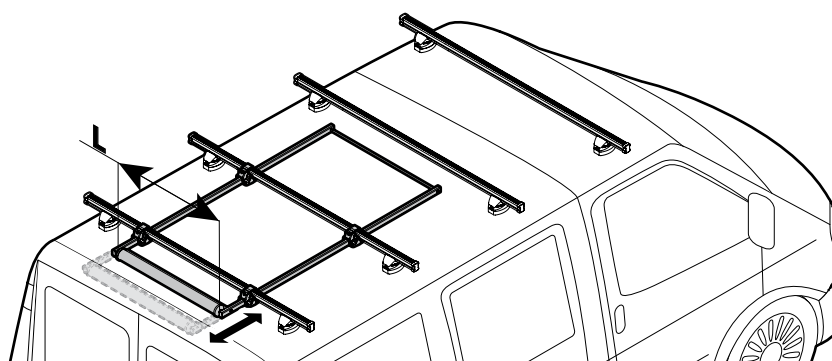

Ladder Holder Straps

Ladder Step Adapter

N11065 U-5

N11067 U-6

Extension Roller

N11020 U-0 | L = 64 cm

N11021 U-7 | L = 96 cm

- I** Lotto di produzione da comunicare per eventuali ricambi
- GB** Production lot number to be communicated for any spare parts
- F** Lot de production à communiquer pour toute pièce de rechange
- D** Produktionscharge für eventuelle Ersatzteile
- E** Lote de producción a comunicar por cualquier repuesto