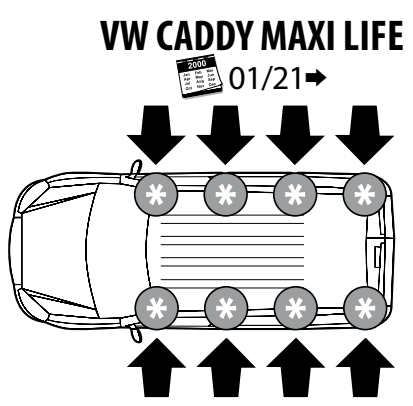

72FE0003

SAFETY REGULATIONS

Safety regulations

NORME DI SICUREZZA

(I) ISTRUZIONI DI MONTAGGIO
 (GB) FITTING INSTRUCTIONS
 (D) MONTAGEANLEITUNG
 (F) INSTRUCTIONS DE MONTAGE
 (E) ISTRUCCIONES DE MONTAJE
 (P) INSTRUÇÕES DE MONTAGEM
 (NL) MONTAGE-INSTRUCTIES
 (S) MONTERINGSANVISNING