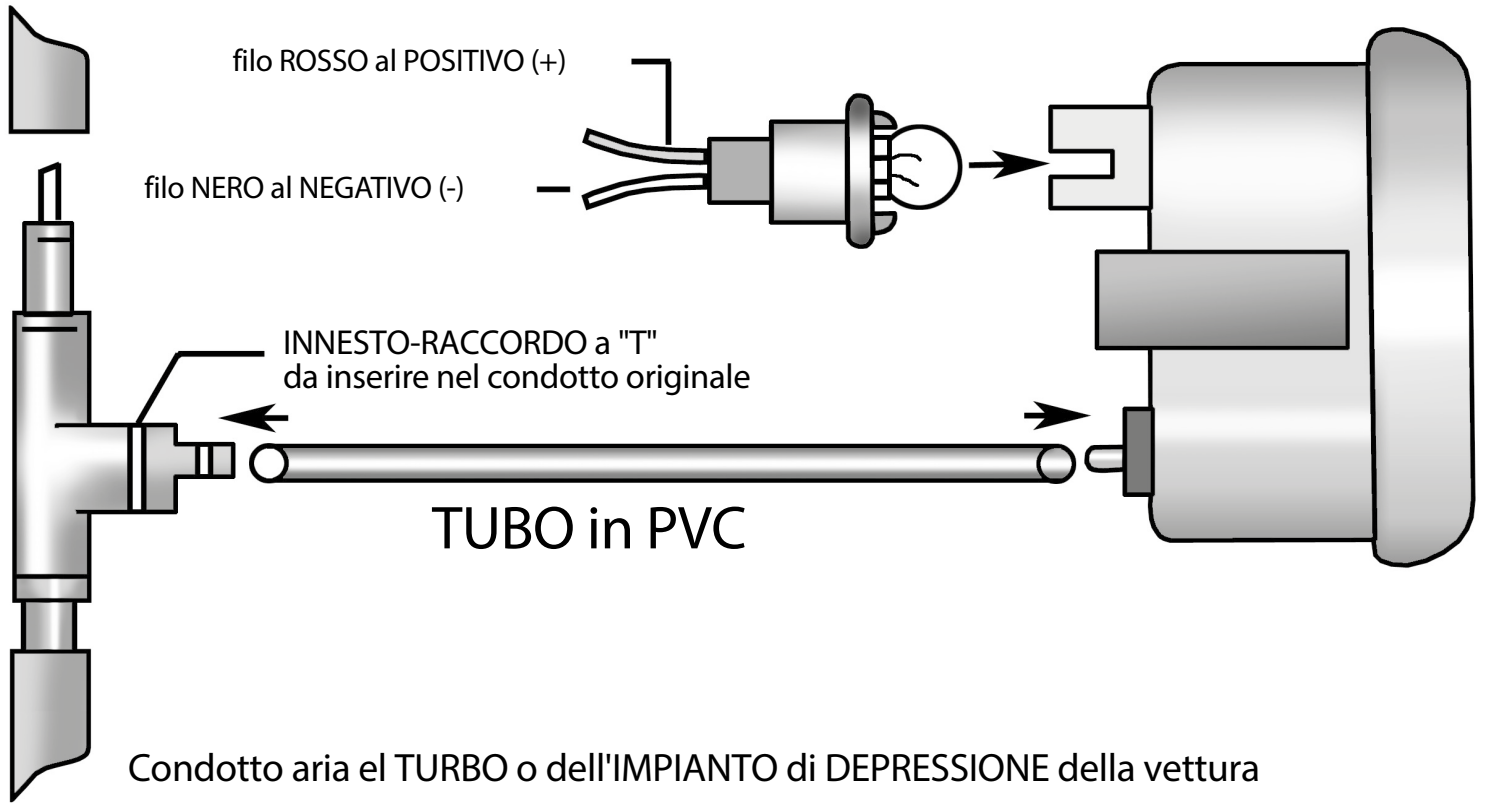

MANOMETRO
PRESSIONE
TURBO

COLLEGAMENTO
ELETTRICO
all'IMPIANTO
ILLUMINAZIONE
del CRUSCOTTO

VACUOMETRO

ISTRUZIONI
DI MONTAGGIO

TURBO PRESSURE GAUGES
VACUUM GAUGES

Fitting
instructions

WIRE
CONNECTION