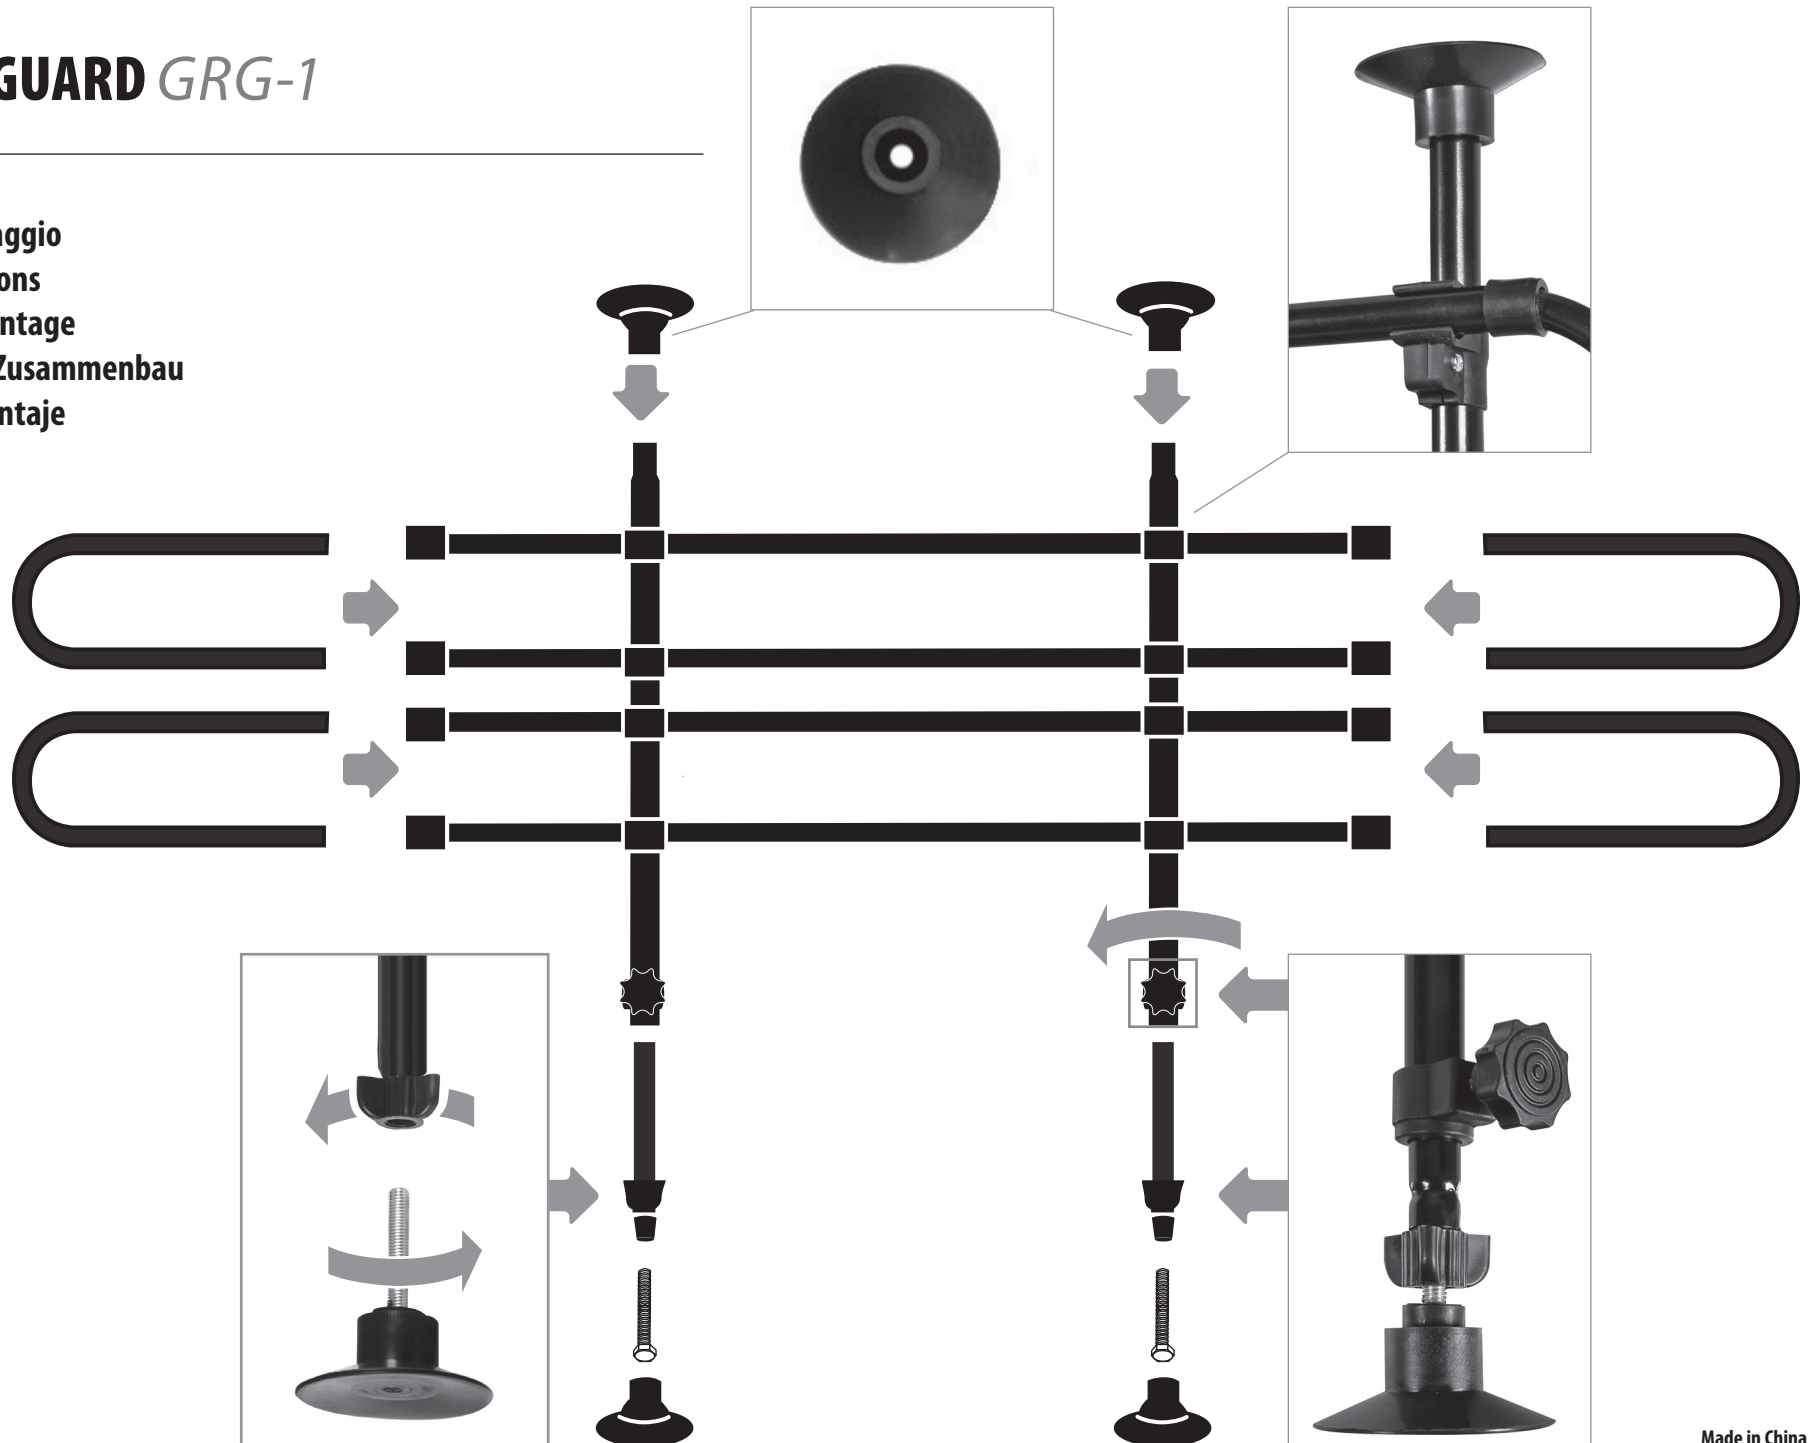

Art. 60415

DOG-CARGO GUARD *GRG-1*

- ⓘ Istruzioni di montaggio
- ⒼⒷ Assembly instructions
- Ⓕ Instructions de montage
- Ⓓ Anleitung für den Zusammenbau
- Ⓔ Istrucciones de montaje

LAMPA S.p.A.
Via G. Rossa, 53/55
46019 Viadana (MN) ITALY
Tel. +39 0375 820700
UNI EN ISO 9001:2015 Certified Company
www.lampa.it