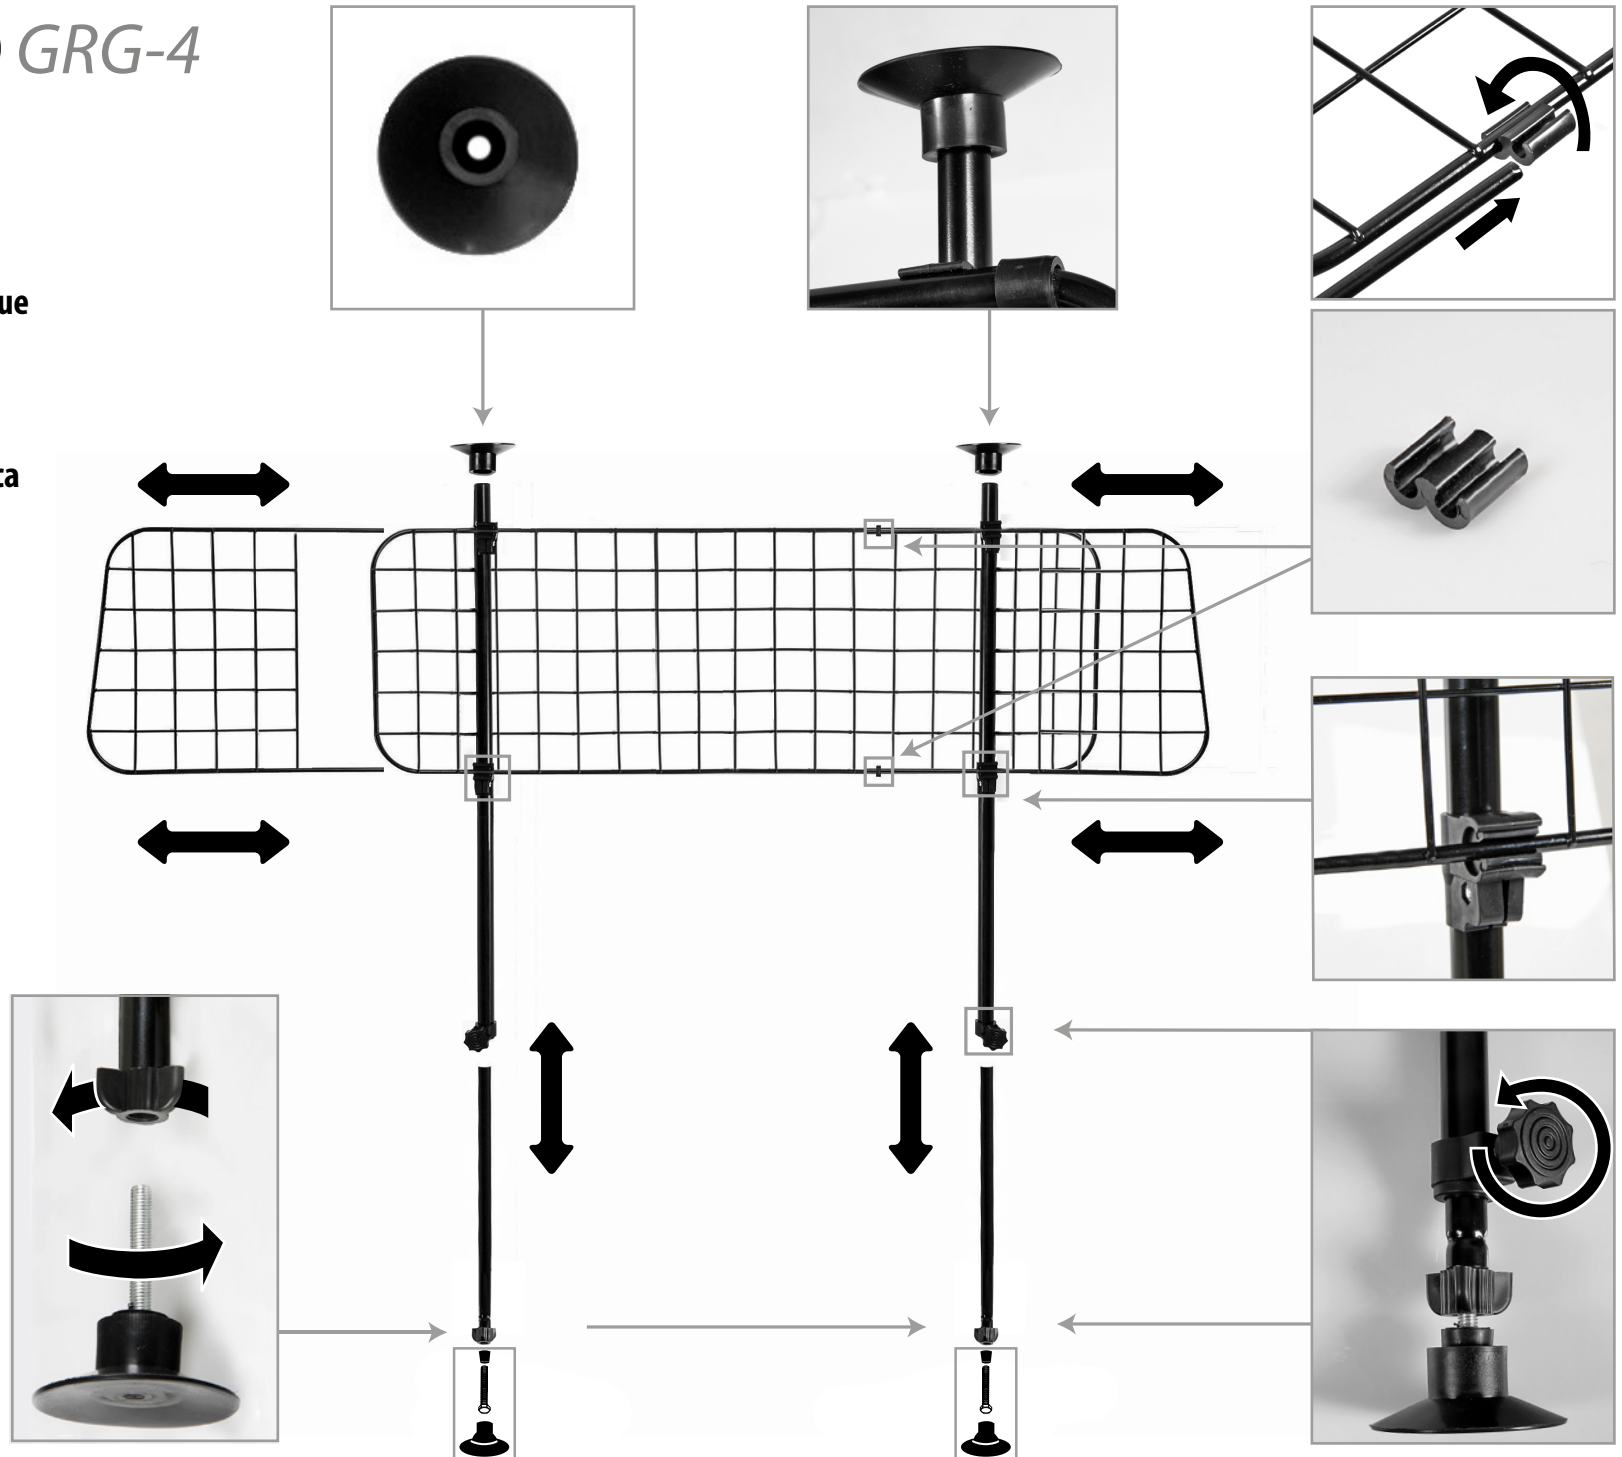

Art. 60416

DOG-CARGO GUARD GRG-4

- ① Divisore vano bagagli
Istruzioni di montaggio
- ② Wire/mesh dog-cargo guard
Assembly instructions
- ③ Grille garde-chien a filet metallique
Instructions de montage
- ④ Teleskopisches Stahldrahtgitter
Anleitung für den Zusammenbau
- ⑤ Parrilla telescópica en red metálica
Instrucciones de montaje