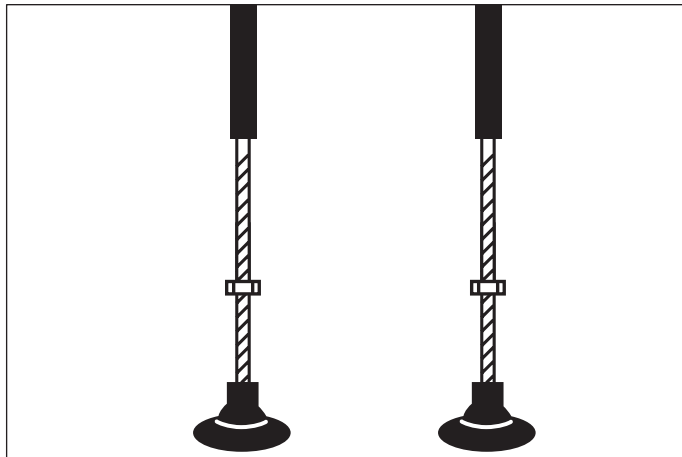

DOG-CARGO GUARD *GRG-5*

- ⓘ Istruzioni di montaggio
- 🇬🇧 Assembly instructions
- 🇫🇷 Instructions de montage
- 🇩🇪 Anleitung für den Zusammenbau
- 🇪🇸 Instrucciones de montaje

78 ↔ 105 cm MAX

105 ↔ 140 cm MAX