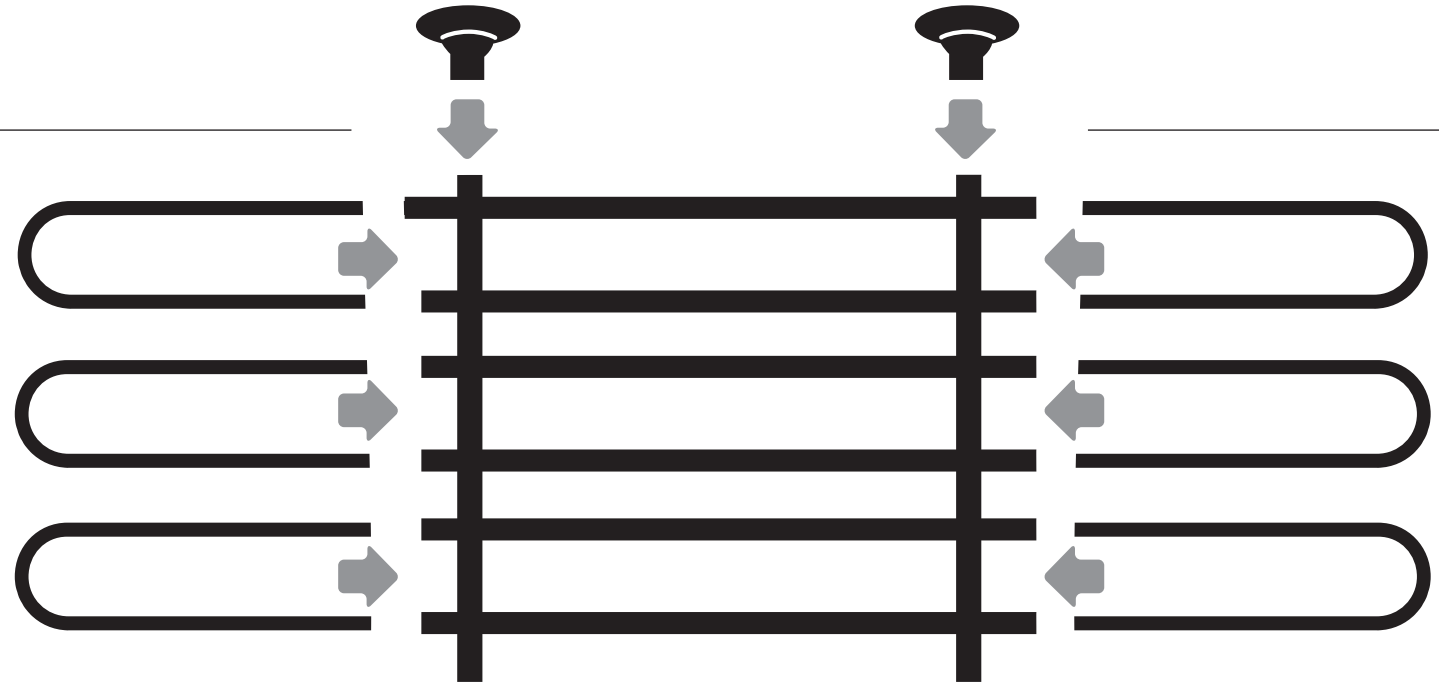

DOG-CARGO GUARD *GRG-5*

- ⓘ Istruzioni di montaggio
- 🇬🇧 Assembly instructions
- 🇫🇷 Instructions de montage
- 🇩🇪 Anleitung für den Zusammenbau
- 🇪🇸 Instrucciones de montaje

78 ↔ 105 cm MAX

105 ↔ 140 cm MAX