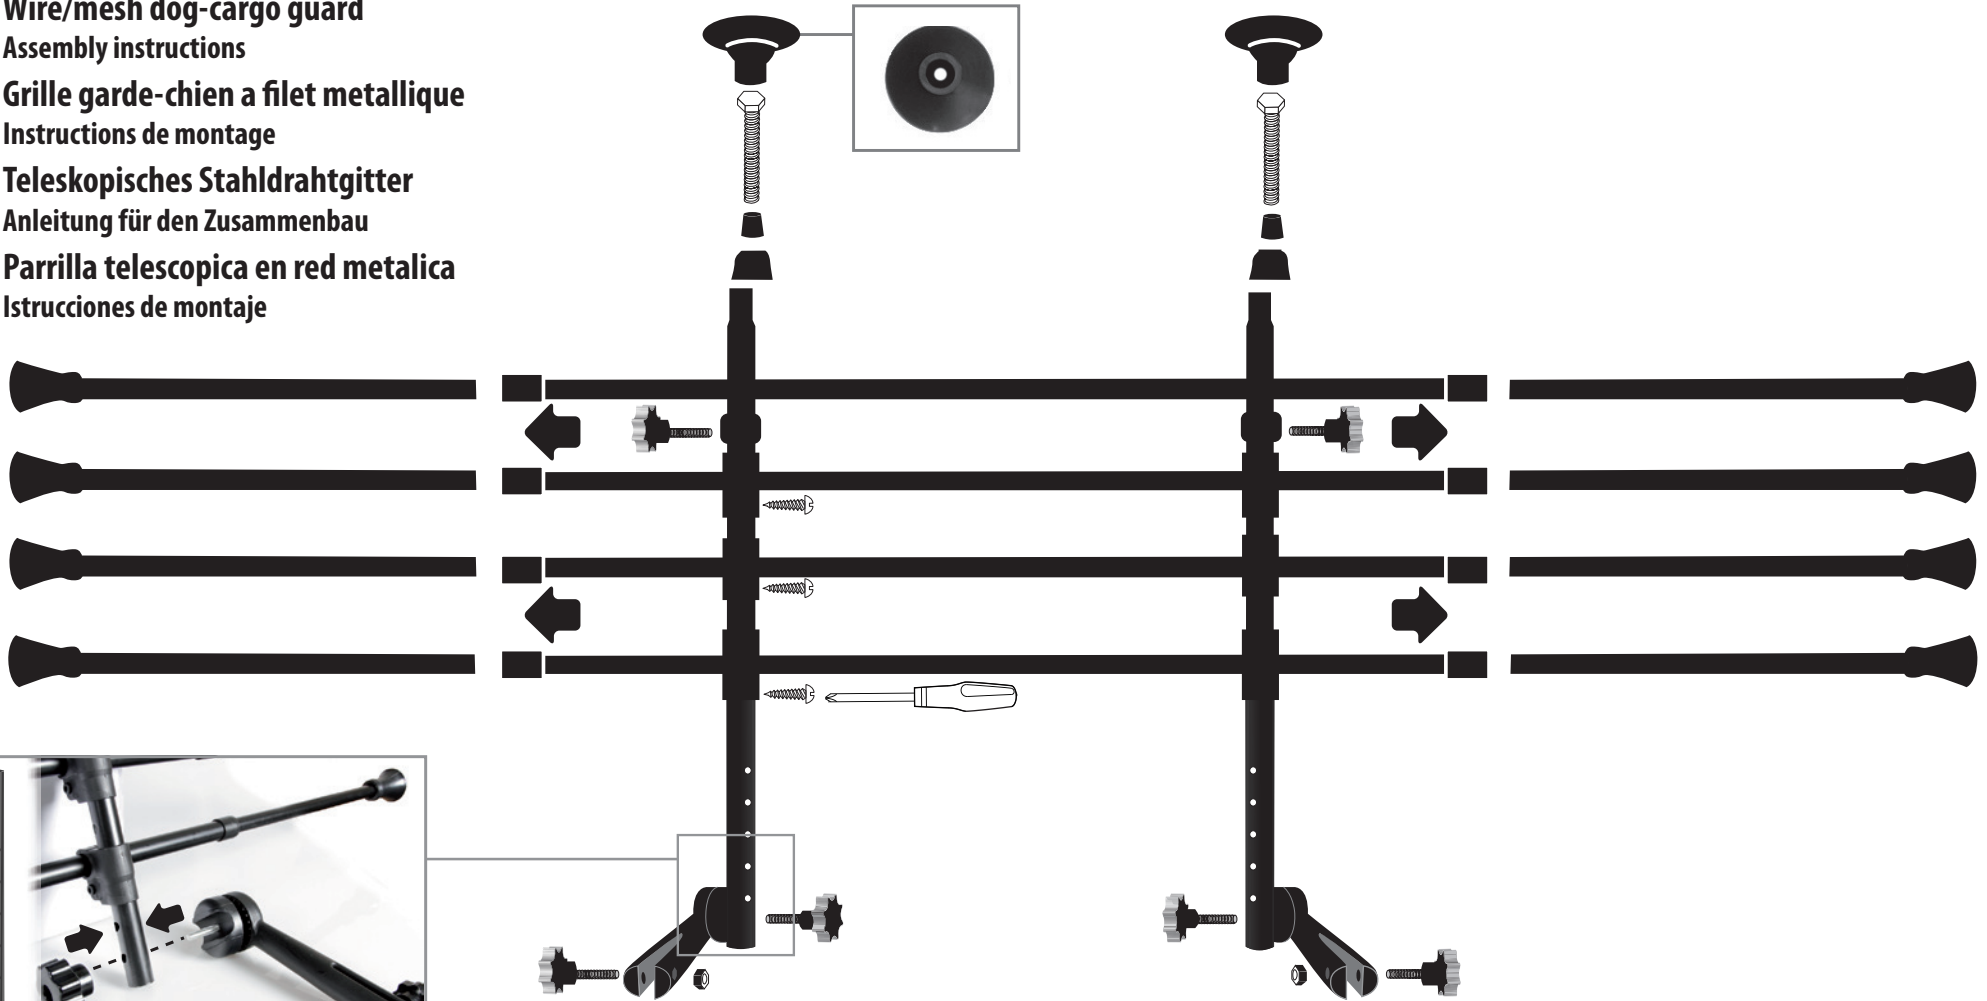

Art. 60426

DOG-CARGO GUARD GRG-9

COMPACT Type

- ① Divisore vano bagagli
Istruzioni di montaggio
- ② Wire/mesh dog-cargo guard
Assembly instructions
- ③ Grille garde-chien a filet metallique
Instructions de montage
- ④ Teleskopisches Stahldrahtgitter
Anleitung für den Zusammenbau
- ⑤ Parrilla telescópica en red metálica
Instrucciones de montaje

Made in China