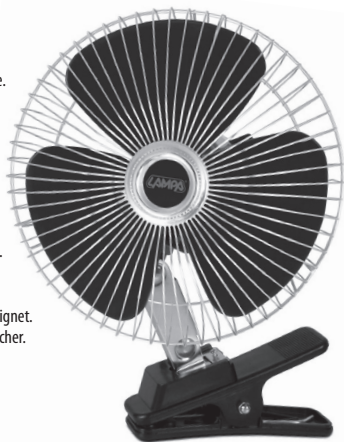

EN Oscillating fan

- Chromed metal protection grill.
- Fixed or oscillating operation, 2-speed switch.
- Swivel joint for an easy adjustment of airflow-direction.
- Din cigarette lighter plug with internal fuse. Fits STANDARD and GERMAN (DIN) type sockets.
- Fitting through plastic clamp for an universal clamp-onto any interior hold.

F Ventilateur oscillant

- Grille de protection en métal chromé.
- Modalité fixe ou flottante, 2 vitesses sélectionnables.
- Joint pour ajuster le flux d'air horizontalement et verticalement.
- Fiche pour allume-cigare avec fusible, pour prises STANDARD et ALLEMANDES (DIN).
- Fixation par pince à clip pour faciliter le montage sans perçage.

E Ventilador oscilant

- Con rejilla de metal cromado.
- Función fija u oscilante.
- Articulación de ajuste horizontal y vertical del flujo de aire.
- Enchufe de tipo "alemán" con fusible interno. Ideal para tomas mechero ESTANDARD y TIPO ALEMANIA (DIN).
- Montaje con pinzas con clip móvil para facilitar la sujeción sin necesidad de taladrar.

D Oszillierender ventilator

- Schutzgitter aus verchromtem Metall.
- Feste oder oszillierende Funktion, 2 wählbare Geschwindigkeit.
- Gelenkpunkt für die Orientierung des Luftflusses.
- Zigarettenanzünderstecker mit Schmelzsicherung.
  Es is für STANDARD und DEUTSCHLAND (DIN) Modelle geeignet.
- Befestigung mit Mobile Klemme zur Befestigung ohne Löcher.

LAMPAS