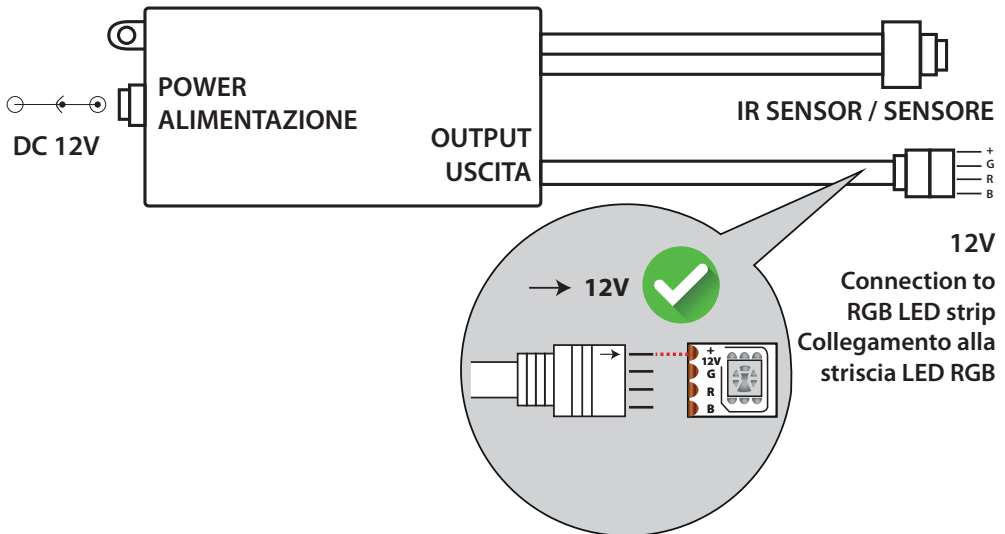

INSTRUCTIONS MANUAL MANUALE DEL DISPOSITIVO

Control unit connection, istruzioni di collegamento della centralina

Warning *Attenzione*

This product is only suitable with DC 12V,
therefore we recommend you never to connect it with DC 24V or AC 220V.
Questo prodotto è compatibile solo con alimentazione a DC 12V,
pertanto non collegarlo mai a DC 24V o AC 220V.