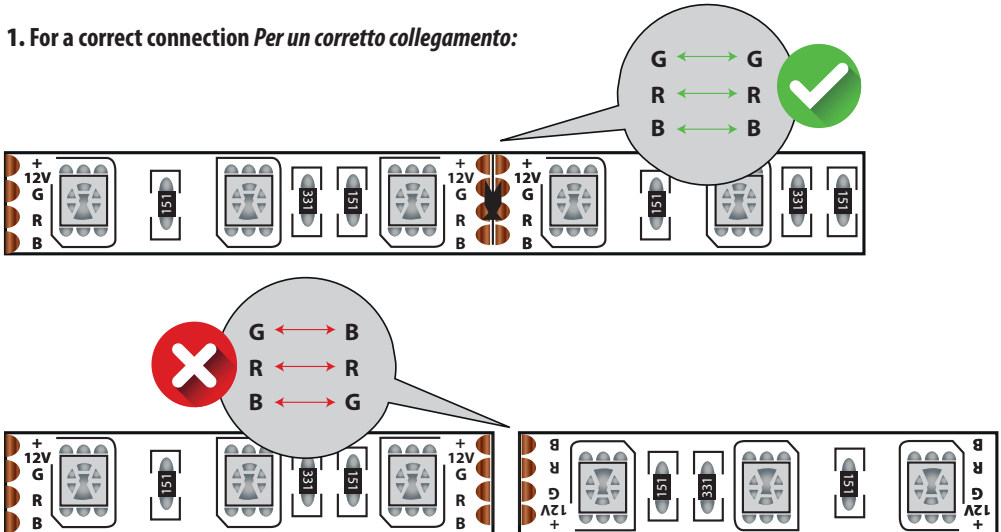

INSTRUCTIONS MANUAL MANUALE DEL DISPOSITIVO

Control unit instructions, istruzioni di funzionamento della centralina

1. For a correct connection *Per un corretto collegamento:*

2. Remote control functions *Funzioni del telecomando:*

BRIGHTNESS High Aumento ILLUMINAZIONE (+)	BRIGHTNESS Low Diminuzione ILLUMINAZIONE (-)	OFF	ON
Static red Rosso fisso	Static green Verde fisso	Static blue Blu fisso	Static white Bianco fisso
Static orange Arancione fisso	Static pea green Verde chiaro fisso	Static dark blue Blu scuro fisso	Jumpy change of 7 colors Flash cambio 7 colori
Static dark yellow Giallo scuro fisso	Static cyan Azzurro fisso	Static brown Marrone fisso	Color fading Dissolvenza luce
Static yellow Giallo fisso	Static light blue Blu chiaro fisso	Static purple Viola fisso	Change of 7 fading colors Dissolvenza 7 colori
Static straw yellow Giallo paglierino fisso	Static sky blue Blu scuro fisso	Static pink Rosa fisso	Jumpy change of 3 basic color Intermittenza 3 colori basici