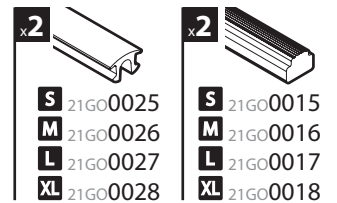

Testato e certificato • Tested and approved
Geprüft und zertifiziert

EVOS
HELIO
RAIL

Alluminio
Aluminium

Max
90 Kg.

Testato e certificato • Tested and approved
Geprüft und zertifiziert

EVOS
SILENZIO
RAIL

Alluminio
Aluminium

Max
100 Kg.

Testato e certificato • Tested and approved
Geprüft und zertifiziert

Attenzione • Warning • Attention • Hinweise • Advertencia

Fronte • Front • Vorderseite

Solo per barre:
Only for bars:
Nur für stangen: