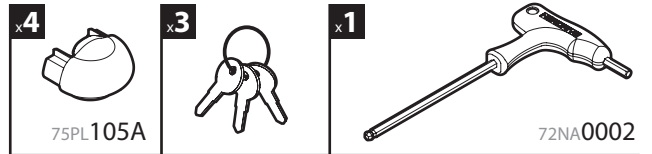

Contenuto • Content • Contenu • Inhalt • Contenido

EVOS
QUADRA
RAIL

Acciaio
Steel

Max
100 Kg.

Testato e certificato • Tested and approved
Geprüft und zertifiziert

EVOS
ALUMIA
RAIL

Alluminio
Aluminium

Max
100 Kg.

Testato e certificato • Tested and approved
Geprüft und zertifiziert

EVOS
HELIO
RAIL

Alluminio
Aluminium

Max
90 Kg.

Testato e certificato • Tested and approved
Geprüft und zertifiziert

EVOS
SILENZIO
RAIL

Alluminio
Aluminium