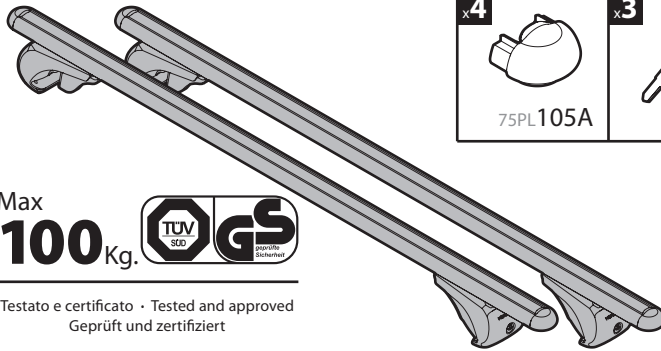

Contenuto • Content • Contenu • Inhalt • Contenido

EVOS
QUADRA
RAIL

Acciaio
Steel

Max
100 Kg.

Testato e certificato • Tested and approved
Geprüft und zertifiziert

EVOS
ALUMIA
RAIL

Alluminio
Aluminium

Max
100 Kg.

Testato e certificato • Tested and approved
Geprüft und zertifiziert

EVOS
HELIO
RAIL

Alluminio
Aluminium

Max
90 Kg.

Testato e certificato • Tested and approved
Geprüft und zertifiziert

EVOS
SILENZIO
RAIL

Alluminio
Aluminium