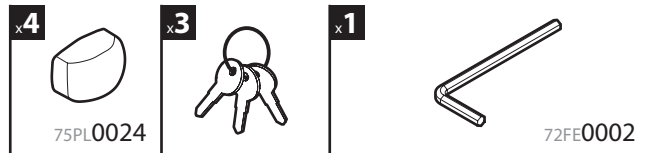

Testato e certificato • Tested and approved
Geprüft und zertifiziert

EVOS
HELIO
RAIL

Alluminio
Aluminium

Max
90 Kg.

Testato e certificato • Tested and approved
Geprüft und zertifiziert

EVOS
SILENZIO
RAIL

Alluminio
Aluminium