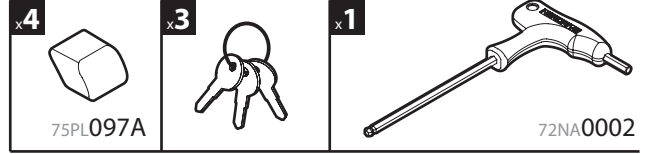

Contenuto • Content • Contenu • Inhalt • Contenido

EVOS
QUADRA
RAIL

Acciaio
Steel

Max
100 Kg.

Testato e certificato • Tested and approved
Geprüft und zertifiziert

EVOS
ALUMIA
RAIL

Alluminio
Aluminium

Max
100 Kg.