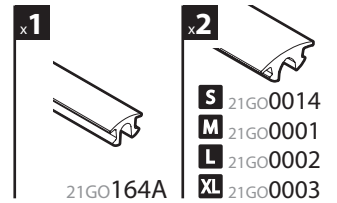

Contenuto • Content • Contenu • Inhalt • Contenido

EVOS
QUADRA
RAIL

Acciaio
Steel

Max
100 Kg.

Testato e certificato • Tested and approved
Geprüft und zertifiziert

EVOS
ALUMIA
RAIL

Alluminio
Aluminium

Max
100 Kg.

Testato e certificato • Tested and approved
Geprüft und zertifiziert

EVOS
HELIO
RAIL

Alluminio
Aluminium

Max
90 Kg.

Testato e certificato • Tested and approved
Geprüft und zertifiziert

EVOS
SILENZIO
RAIL

Alluminio
Aluminium