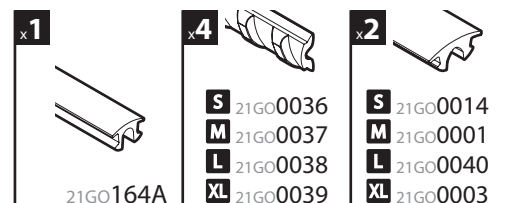

Testato e certificato • Tested and approved
Geprüft und zertifiziert

EVOS
HELIO
RAIL

Alluminio
Aluminium

Max
90 Kg.

Testato e certificato • Tested and approved
Geprüft und zertifiziert

EVOS
SILENZIO
RAIL

Alluminio
Aluminium

Max
100 Kg.

Testato e certificato • Tested and approved
Geprüft und zertifiziert

Attenzione • Warning • Attention • Hinweise • Advertencia

Fronte • Front • Vorderseite

Solo per barre:
Only for bars:
Nur für stangen: