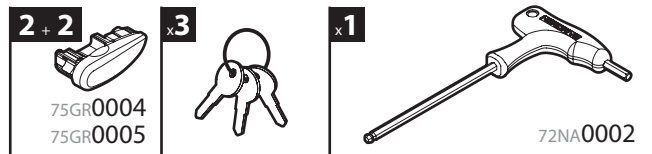

EVOS
SILENZIO
RAIL

Alluminio
Aluminium

Max
100 Kg.

Testato e certificato • Tested and approved
Geprüft und zertifiziert