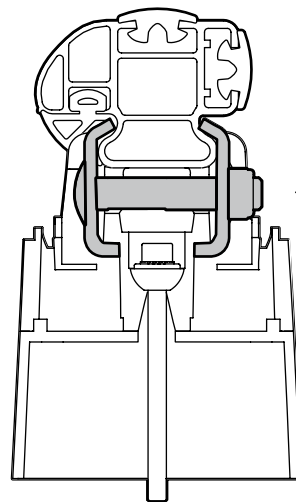

MONTAGGIO DIRETTO
SUI KIT PIEDI SPECIFICI
DIRECTLY ON FOOT KITS
BEFESTIGUNGSFÜSSE

A

B Kargo-Plus

ALLUMINIO
Aluminium

MONTAGGIO DIRETTO
SUI KIT PIEDI SPECIFICI
DIRECTLY ON FOOT KITS
BEFESTIGUNGSFÜSSE

B

7

A