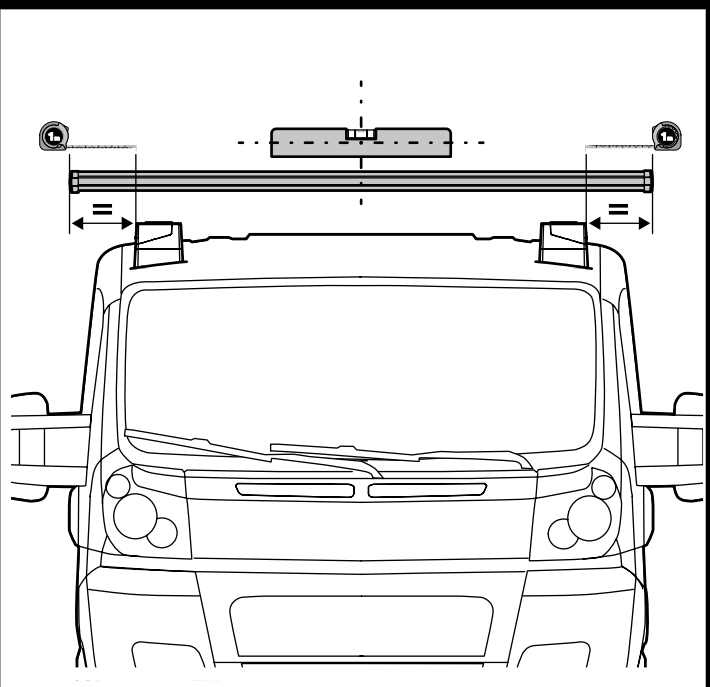

7

A

Kargo

ACCIAIO
Steel