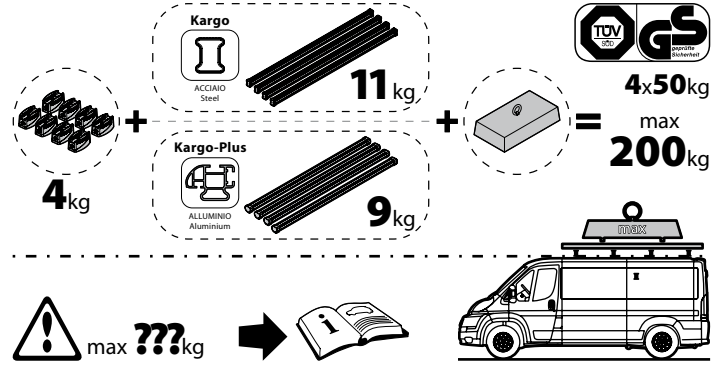

78FE4415

x1

72FE0001

x1

72FE0002

2 = Art. N30282 x 1
bars

4 = Art. N30282 x 2
bars

(I) ISTRUZIONI DI MONTAGGIO
 (GB) FITTING INSTRUCTIONS
 (D) MONTAGEANLEITUNG
 (F) INSTRUCTIONS DE MONTAGE
 (E) ISTRUCCIONES DE MONTAJE
 (P) INSTRUÇÕES DE MONTAGEM
 (NL) MONTAGE-INSTRUCTIES
 (S) MONTERINGSANVISNING