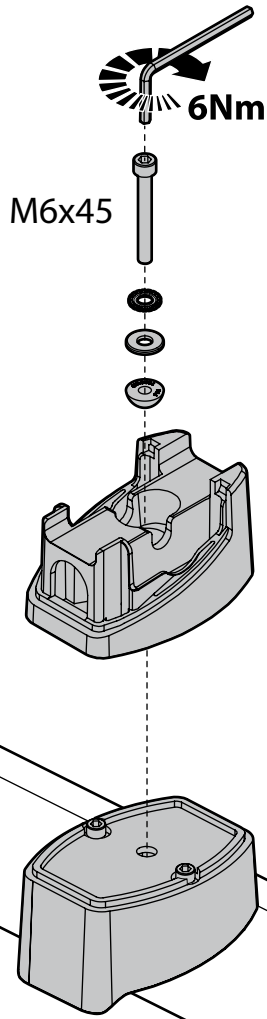

03/22→

KIT x4

H1

H2

H3

2 = Art. **N30282** x1
bars

4 = Art. **N30282** x2
bars

- ⓘ ADATTO PER
- ⒸB SUITABLE FOR
- Ⓕ INDiqué POUR
- Ⓓ GEEIGNET FÜR
- Ⓔ ADECUADA PARA

4 = Art. N30282 x 2
 bars

2

5

A

6

ATTENZIONE WARNING

A Kargo

ACCIAIO
Steel