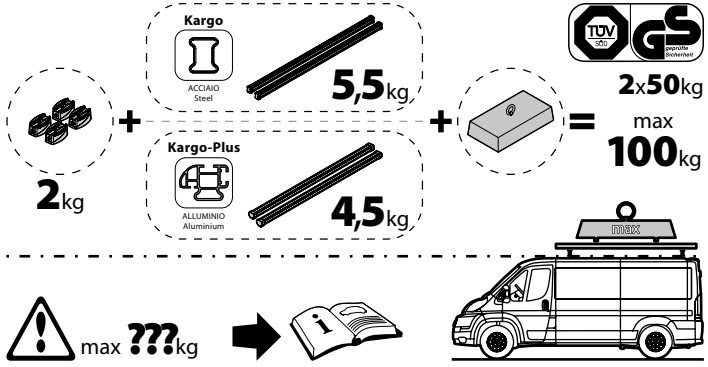

78FE4415

x1

72FE0001

x1

72FE0002

2 = Art. N30282 x 1
bars

4 = Art. N30282 x 2
bars

(I) ISTRUZIONI DI MONTAGGIO
 (GB) FITTING INSTRUCTIONS
 (D) MONTAGEANLEITUNG
 (F) INSTRUCTIONS DE MONTAGE
 (E) ISTRUCCIONES DE MONTAJE
 (P) INSTRUÇÕES DE MONTAGEM
 (NL) MONTAGE-INSTRUCTIES
 (S) MONTERINGSANVISNING