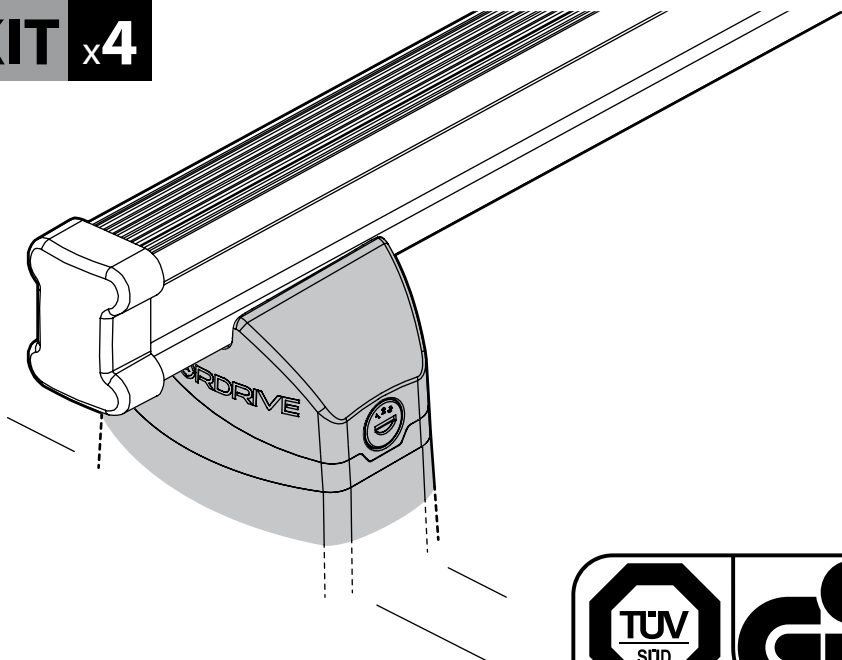

✓ L1 = 2755mm

✓ L2 = 2970 mm

- ⓘ ADATTO PER
- ⓖB SUITABLE FOR
- ⓕ INDiqué POUR
- ⓓ GEEIGNET FÜR
- ⓔ ADECUADA PARA

NORDRIVE
KARGO SERIES

- ⓘ ISTRUZIONI DI MONTAGGIO
- ⓖB FITTING INSTRUCTIONS
- ⓓ MONTAGEANLEITUNG
- ⓕ INSTRUCTIONS DE MONTAGE
- ⓔ ISTRUCCIONES DE MONTAJE
- ⓖ INSTRUÇÕES DE MONTAGEM
- ⓓL MONTAGE-INSTRUCTIES
- ⓖ MONTERINGSANVISNING
- ⓕIN ASENNUSOHJE
- ⓔST PAIGALDUSJUHEND
- ⓕAT STIPRINĀŠANAS INSTRUKCIJA
- ⓕLT PRITVIRTINIMO INSTRUKCIJOS
- ⓖL INSTRUKCJA MONTAŻU
- ⓕRUS Инструкции по установке
- ⓕCZ NÁVOD NA MONTÁŽ
- ⓕSK NÁVOD NA MONTÁŽ
- ⓕSLO NAVODILA ZA PRITRJEVANJE
- ⓕHR UPUTA ZA SASTAVLJANJE
- ⓕH A FELSZERELÉS MÓDJA
- ⓕGR Οδηγίες συναρμολόγησης
- ⓕTR MONTAJ TALIMATLARL
- ⓕBG ИНСТРУКЦИИ ЗА МОНТАЖ
- ⓕSRB UPUTSTVA ZA MONTAŽU