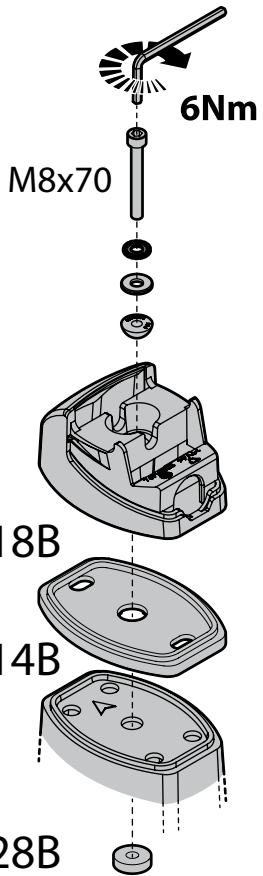

✓ L1 = 2755mm

✓ L2 = 2970 mm

- ⓘ ADATTO PER
- ⓖB SUITABLE FOR
- ⓕ INDiqué POUR
- ⓓ GEEIGNET FÜR
- ⓔ ADECUADA PARA

NORDRIVE
KARGO SERIES

- ⓘ ISTRUZIONI DI MONTAGGIO
- ⓖB FITTING INSTRUCTIONS
- ⓓ MONTAGEANLEITUNG
- ⓕ INSTRUCTIONS DE MONTAGE
- ⓔ ISTRUCCIONES DE MONTAJE
- ⓖ INSTRUÇÕES DE MONTAGEM
- ⓓL MONTAGE-INSTRUCTIES
- ⓖ MONTERINGSANVISNING
- ⓕIN ASENNUSOHJE
- ⓔST PAIGALDUSJUHEND
- ⓕAT STIPRINĀŠANAS INSTRUKCIJA
- ⓕLT PRITVIRTINIMO INSTRUKCIJOS
- ⓖL INSTRUKCJA MONTAŻU
- ⓕRUS Инструкции по установке
- ⓕCZ NÁVOD NA MONTÁŽ
- ⓕSK NÁVOD NA MONTÁŽ
- ⓕSLO NAVODILA ZA PRITRJEVANJE
- ⓕHR UPUTA ZA SASTAVLJANJE
- ⓕH A FELSZERELÉS MÓDJA
- ⓕGR Οδηγίες συναρμολόγησης
- ⓕTR MONTAJ TALIMATLARL
- ⓕBG ИНСТРУКЦИИ ЗА МОНТАЖ
- ⓕSRB UPUTSTVA ZA MONTAŽU

B

2

C

2

D

2

E

2