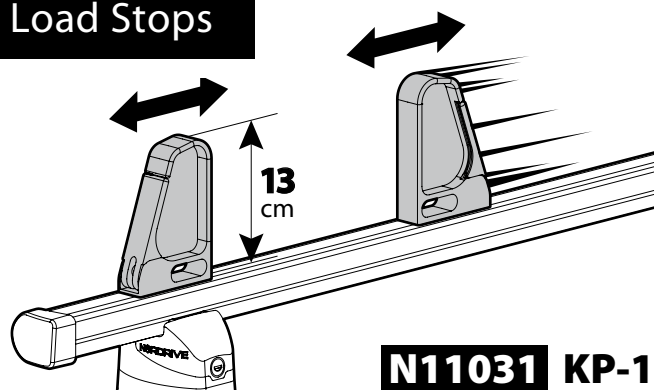

Load Stops

N11031 KP-1