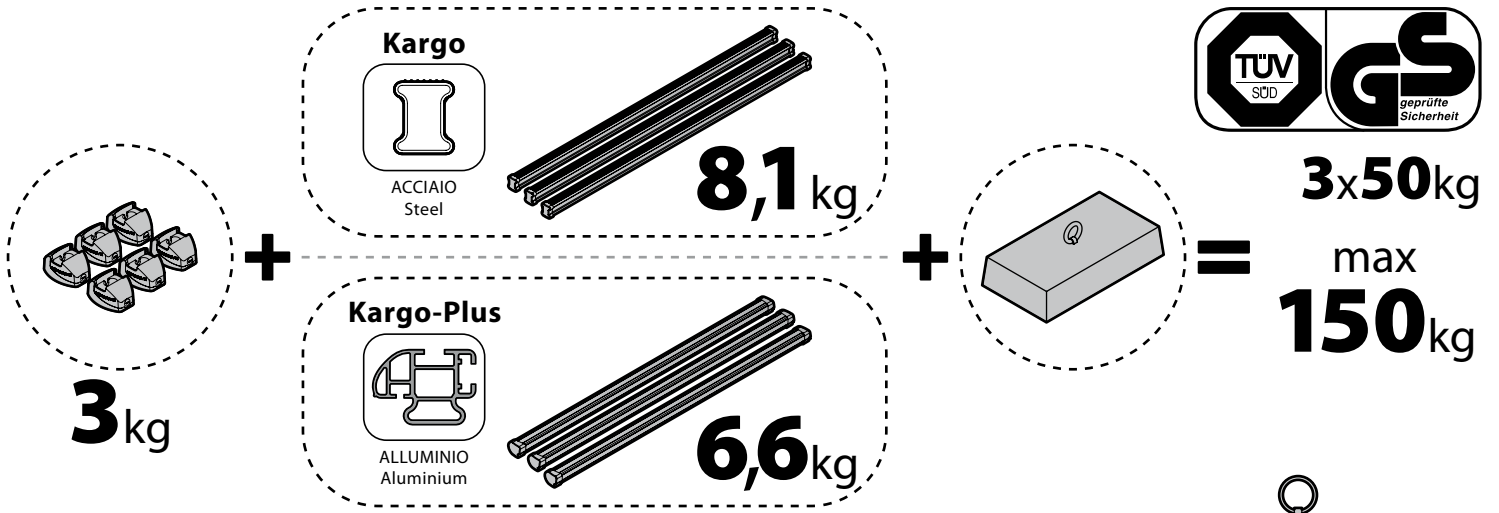

NORDRIVE[®]

TRANSPORT SOLUTIONS

Art. **N30413**

1 x Year

SAFETY REGULATIONS

Safety regulations

NORME DI SICUREZZA

(I) ISTRUZIONI DI MONTAGGIO
 (GB) FITTING INSTRUCTIONS
 (D) MONTAGEANLEITUNG
 (F) INSTRUCTIONS DE MONTAGE
 (E) INSTRUCCIONES DE MONTAJE
 (P) INSTRUÇÕES DE MONTAGEM
 (NL) MONTAGE-INSTRUCTIES
 (S) MONTERINGSANVISNING