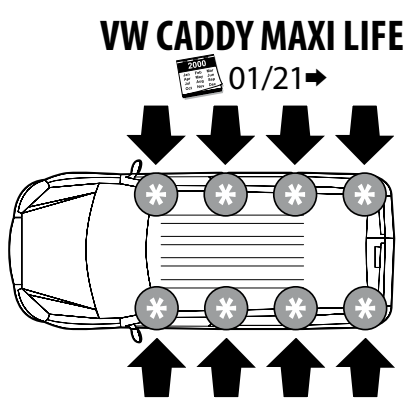

NORDRIVE[®]

TRANSPORT SOLUTIONS

Art. **N30413**

1 x Year

SAFETY REGULATIONS

Safety regulations

NORME DI SICUREZZA

(I) ISTRUZIONI DI MONTAGGIO
 (GB) FITTING INSTRUCTIONS
 (D) MONTAGEANLEITUNG
 (F) INSTRUCTIONS DE MONTAGE
 (E) INSTRUCCIONES DE MONTAJE
 (P) INSTRUÇÕES DE MONTAGEM
 (NL) MONTAGE-INSTRUCTIES
 (S) MONTERINGSANVISNING