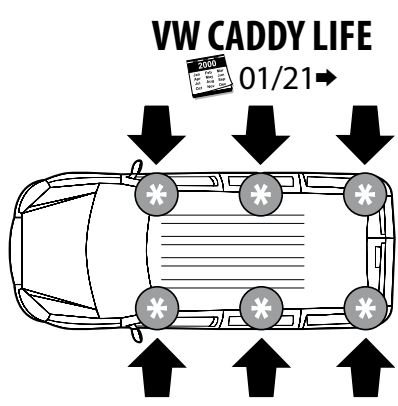

NORDRIVE[®]

TRANSPORT SOLUTIONS

Art. **N30413**

1 x Year

SAFETY REGULATIONS

Safety regulations

NORME DI SICUREZZA

(I) ISTRUZIONI DI MONTAGGIO
 (GB) FITTING INSTRUCTIONS
 (D) MONTAGEANLEITUNG
 (F) INSTRUCTIONS DE MONTAGE
 (E) INSTRUCCIONES DE MONTAJE
 (P) INSTRUÇÕES DE MONTAGEM
 (NL) MONTAGE-INSTRUCTIES
 (S) MONTERINGSANVISNING