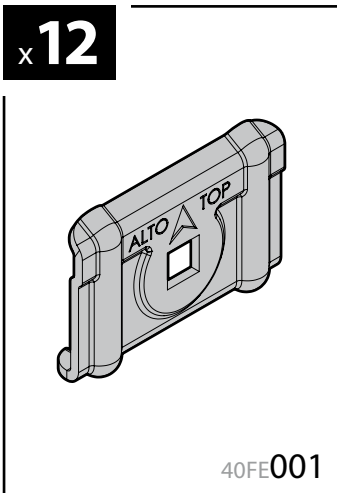

NORDRIVE[®]

TRANSPORT SOLUTIONS

Art. **N30413**

1 x Year

SAFETY REGULATIONS

Safety regulations

NORME DI SICUREZZA

(I) ISTRUZIONI DI MONTAGGIO
 (GB) FITTING INSTRUCTIONS
 (D) MONTAGEANLEITUNG
 (F) INSTRUCTIONS DE MONTAGE
 (E) INSTRUCCIONES DE MONTAJE
 (P) INSTRUÇÕES DE MONTAGEM
 (NL) MONTAGE-INSTRUCTIES
 (S) MONTERINGSANVISNING