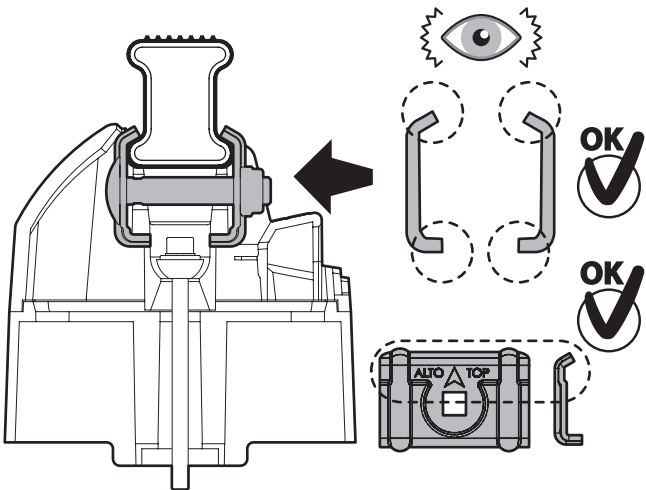

ATTENZIONE WARNING

A Kargo

ACCIAIO
Steel

MONTAGGIO DIRETTO
SUI KIT PIEDI SPECIFICI
DIRECTLY ON FOOT KITS
BEFESTIGUNGSFÜSSE

A

B Kargo-Plus

ALLUMINIO
Aluminium

MONTAGGIO DIRETTO
SUI KIT PIEDI SPECIFICI
DIRECTLY ON FOOT KITS
BEFESTIGUNGSFÜSSE

B