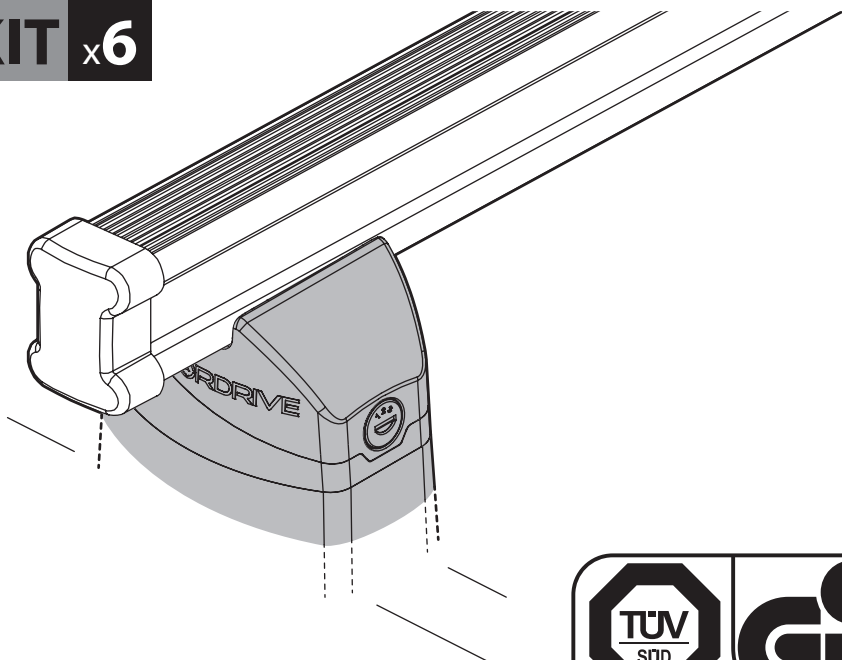

Art. **N30423**

MERCEDES CITAN

09/21 →

MERCEDES CITAN TOURER

11/21 →

MERCEDES CLASSE T

06/22 →

MERCEDES eCITAN

12/23 →

MERCEDES EQT

12/23 →

RENAULT KANGOO VAN

06/21 →

RENAULT KANGOO

06/21 →

NISSAN TOWNSTAR

12/21 →

KIT x6

- ⓘ ADATTO PER
- ⒸB SUITABLE FOR
- Ⓕ INDiqué POUR
- Ⓓ GEEIGNET FÜR
- Ⓔ ADECUADA PARA

NORDRIVE
KARGO SERIES