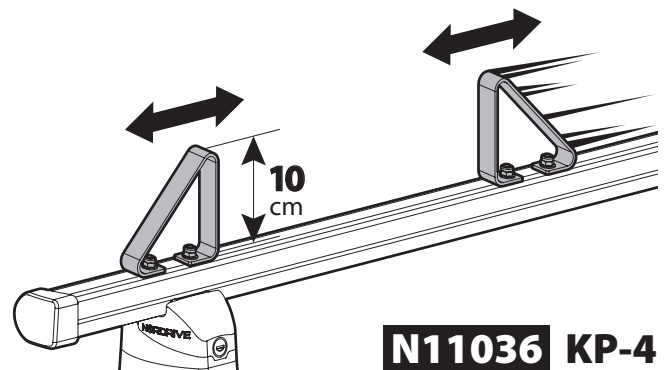

N11036 KP-4