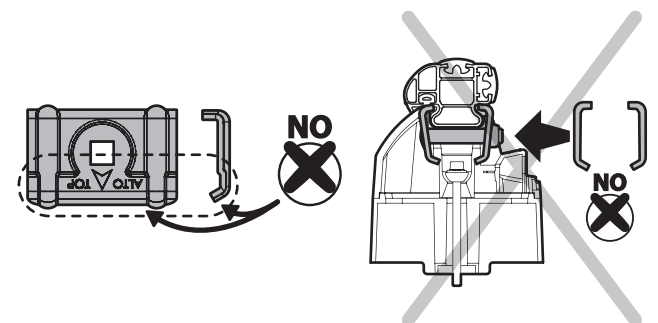

ATTENZIONE WARNING

A Kargo

ACCIAIO
Steel

MONTAGGIO DIRETTO
SUI KIT PIEDI SPECIFICI
DIRECTLY ON FOOT KITS
BEFESTIGUNGSFÜSSE

A

B Kargo-Plus

ALLUMINIO
Aluminium

MONTAGGIO DIRETTO
SUI KIT PIEDI SPECIFICI
DIRECTLY ON FOOT KITS
BEFESTIGUNGSFÜSSE

B