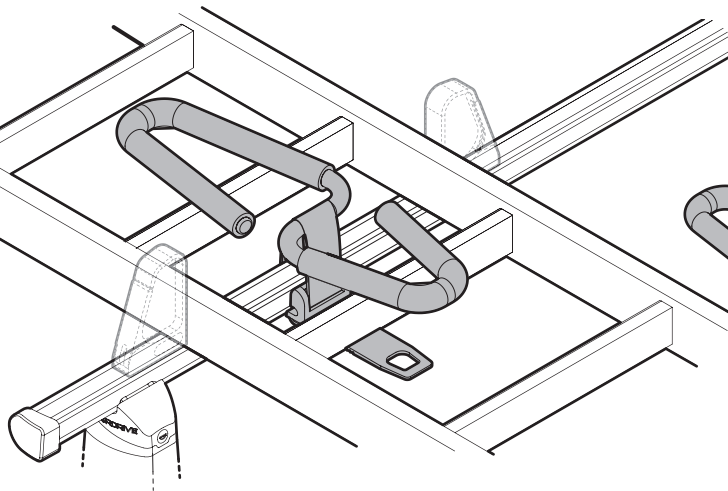

Ladder Step Adapter