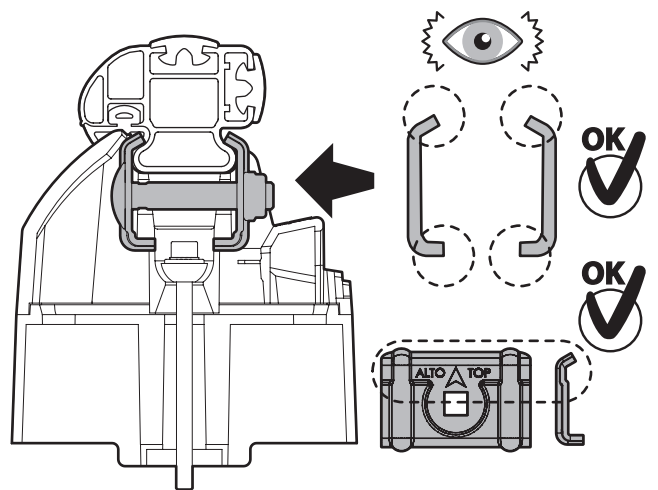

ATTENZIONE WARNING

A Kargo

ACCIAIO
Steel

MONTAGGIO DIRETTO
SUI KIT PIEDI SPECIFICI
DIRECTLY ON FOOT KITS
BEFESTIGUNGSFÜSSE

A

B Kargo-Plus

ALLUMINIO
Aluminium

MONTAGGIO DIRETTO
SUI KIT PIEDI SPECIFICI
DIRECTLY ON FOOT KITS
BEFESTIGUNGSFÜSSE

B