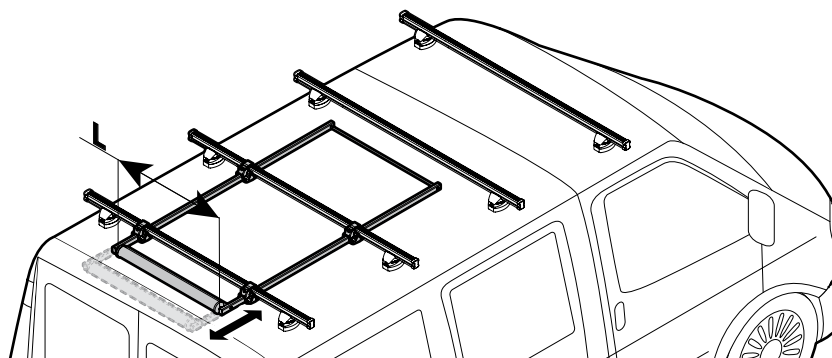

Ladder Step Adapter

N11065 U-5

N11067 U-6

Extension Roller

N11020 U-0 | L = 64 cm

N11021 U-7 | L = 96 cm

- I** Lotto di produzione da comunicare per eventuali ricambi
- GB** Production lot number to be communicated for any spare parts
- F** Lot de production à communiquer pour toute pièce de rechange
- D** Produktionscharge für eventuelle Ersatzteile
- E** Lote de producción a comunicar por cualquier repuesto