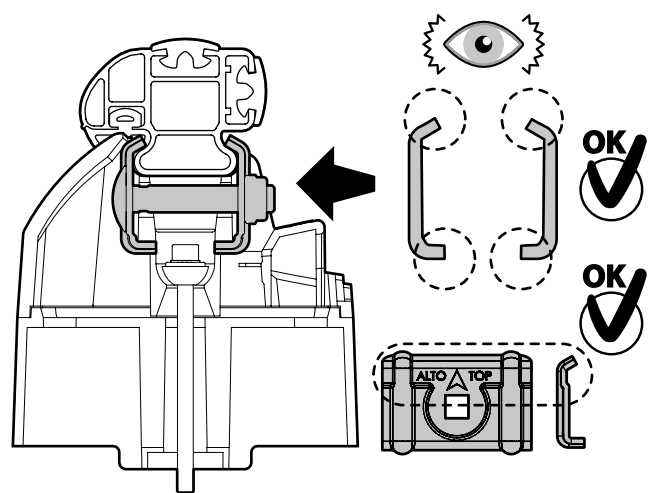

Kargo

A

ACCIAIO
Steel

MONTAGGIO DIRETTO
SUI KIT PIEDI SPECIFICI
DIRECTLY ON FOOT KITS
BEFESTIGUNGSFÜSSE

Kargo-Plus

B

ALLUMINIO
Aluminium

MONTAGGIO DIRETTO
SUI KIT PIEDI SPECIFICI
DIRECTLY ON FOOT KITS
BEFESTIGUNGSFÜSSE