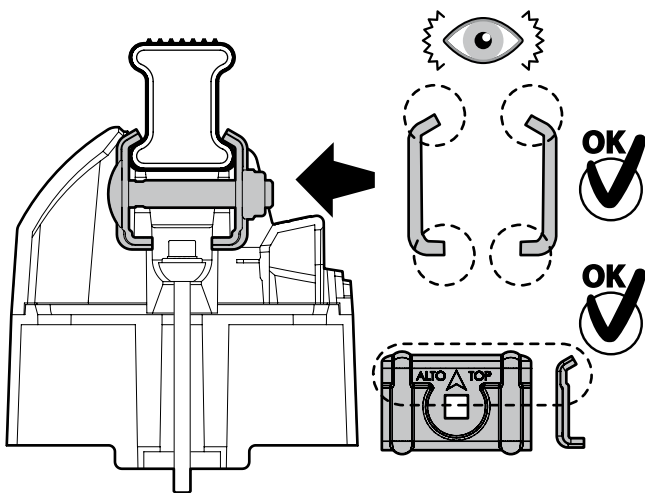

Kargo

A

ACCIAIO
Steel

MONTAGGIO DIRETTO
SUI KIT PIEDI SPECIFICI
DIRECTLY ON FOOT KITS
BEFESTIGUNGSFÜSSE

Kargo-Plus

B

ALLUMINIO
Aluminium

MONTAGGIO DIRETTO
SUI KIT PIEDI SPECIFICI
DIRECTLY ON FOOT KITS
BEFESTIGUNGSFÜSSE