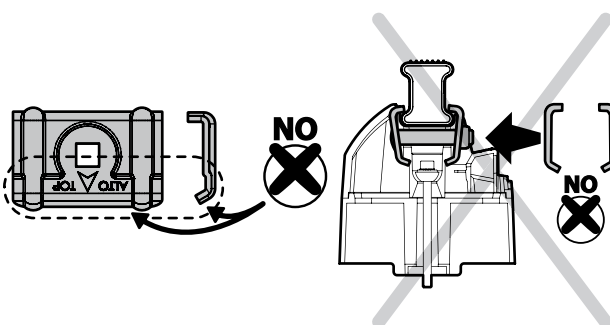

Kargo

A

ACCIAIO
Steel

MONTAGGIO DIRETTO
SUI KIT PIEDI SPECIFICI
DIRECTLY ON FOOT KITS
BEFESTIGUNGSFÜSSE

Kargo-Plus

B

ALLUMINIO
Aluminium

MONTAGGIO DIRETTO
SUI KIT PIEDI SPECIFICI
DIRECTLY ON FOOT KITS
BEFESTIGUNGSFÜSSE