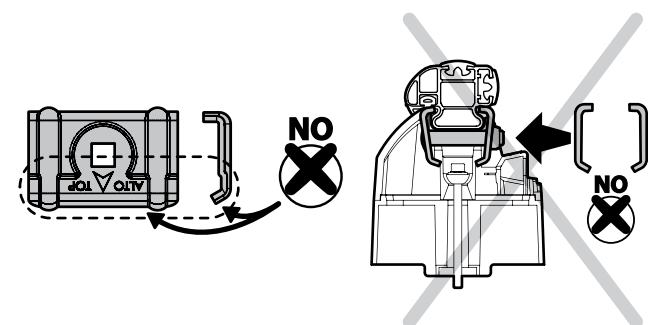

Kargo

A

ACCIAIO
Steel

MONTAGGIO DIRETTO
SUI KIT PIEDI SPECIFICI
DIRECTLY ON FOOT KITS
BEFESTIGUNGSFÜSSE

Kargo-Plus

B

ALLUMINIO
Aluminium

MONTAGGIO DIRETTO
SUI KIT PIEDI SPECIFICI
DIRECTLY ON FOOT KITS
BEFESTIGUNGSFÜSSE