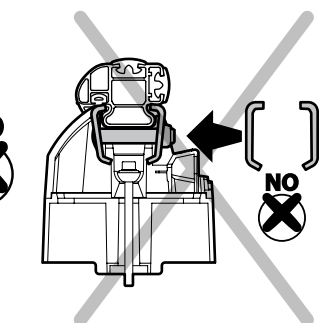

A

ACCIAIO
Steel

MONTAGGIO DIRETTO
SUI KIT PIEDI SPECIFICI
DIRECTLY ON FOOT KITS
BEFESTIGUNGSFÜSSE

Kargo-Plus

B

ALLUMINIO
Aluminium

MONTAGGIO DIRETTO
SUI KIT PIEDI SPECIFICI
DIRECTLY ON FOOT KITS
BEFESTIGUNGSFÜSSE