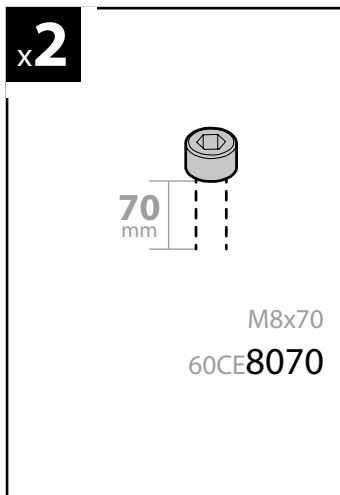

NORDDRIVE®

TRANSPORT SOLUTIONS

Art. **N30442**

1 x Year

(I) ISTRUZIONI DI MONTAGGIO
 (GB) FITTING INSTRUCTIONS
 (D) MONTAGEANLEITUNG
 (F) INSTRUCTIONS DE MONTAGE
 (E) INSTRUCCIONES DE MONTAJE
 (P) INSTRUÇÕES DE MONTAGEM
 (NL) MONTAGE-INSTRUCTIES
 (S) MONTERINGSANVISNING