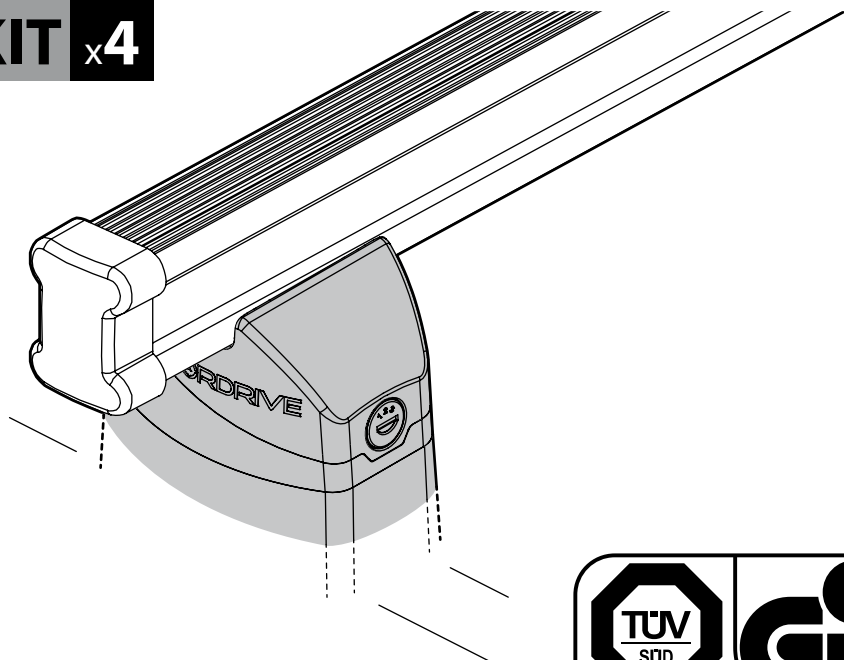

Art. **N30442**

**FORD TOURNEO
CUSTOM**

2000
08/23 →

**FORD TRANSIT
CUSTOM**

2000
09/23 →

**VOLKSWAGEN
TRANSPORTER T7**

2000
03/25 →

☒ L1 H1

☐ L2 H1

KIT x4

- ⓘ ADATTO PER
- ⒸB SUITABLE FOR
- Ⓕ INDiqué POUR
- Ⓓ GEEIGNET FÜR
- Ⓔ ADECUADA PARA

**NORDRIVE
KARGO SERIES**