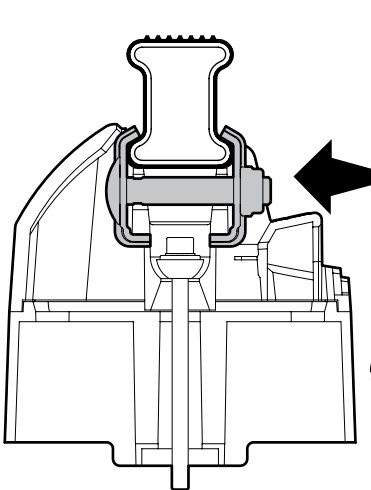

A

ACCIAIO
Steel

MONTAGGIO DIRETTO
SUI KIT PIEDI SPECIFICI
DIRECTLY ON FOOT KITS
BEFESTIGUNGSFÜSSE

Kargo-Plus

B

ALLUMINIO
Aluminium

MONTAGGIO DIRETTO
SUI KIT PIEDI SPECIFICI
DIRECTLY ON FOOT KITS
BEFESTIGUNGSFÜSSE