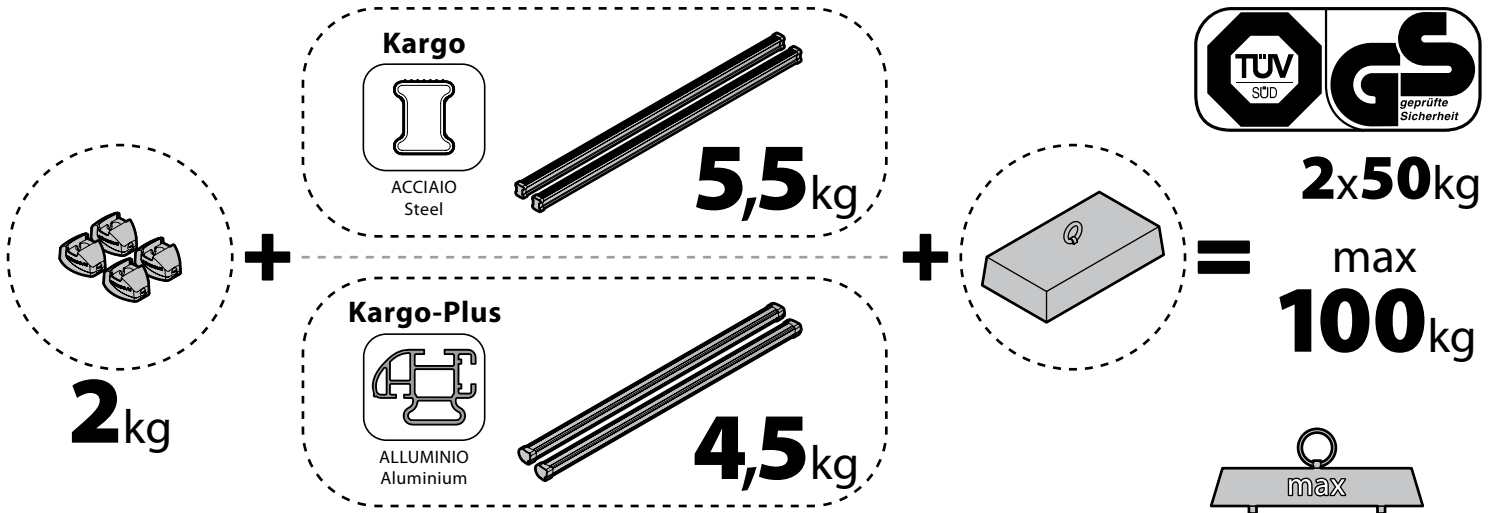

NORDDRIVE®

TRANSPORT SOLUTIONS

Art. **N30442**

1 x Year

(I) ISTRUZIONI DI MONTAGGIO
 (GB) FITTING INSTRUCTIONS
 (D) MONTAGEANLEITUNG
 (F) INSTRUCTIONS DE MONTAGE
 (E) INSTRUCCIONES DE MONTAJE
 (P) INSTRUÇÕES DE MONTAGEM
 (NL) MONTAGE-INSTRUCTIES
 (S) MONTERINGSANVISNING