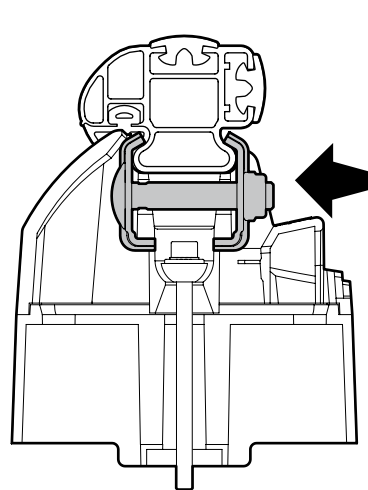

A

ACCIAIO
Steel

MONTAGGIO DIRETTO
SUI KIT PIEDI SPECIFICI
DIRECTLY ON FOOT KITS
BEFESTIGUNGSFÜSSE

Kargo-Plus

B

ALLUMINIO
Aluminium

MONTAGGIO DIRETTO
SUI KIT PIEDI SPECIFICI
DIRECTLY ON FOOT KITS
BEFESTIGUNGSFÜSSE