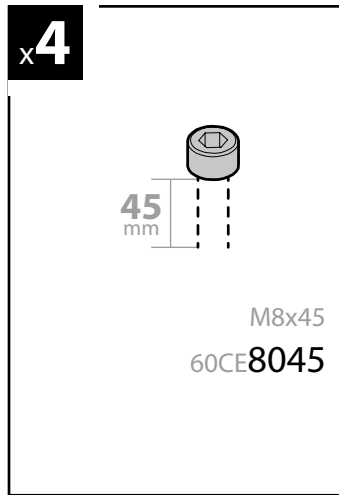

NORDDRIVE®

TRANSPORT SOLUTIONS

Art. **N30442**

1 x Year

(I) ISTRUZIONI DI MONTAGGIO
 (GB) FITTING INSTRUCTIONS
 (D) MONTAGEANLEITUNG
 (F) INSTRUCTIONS DE MONTAGE
 (E) INSTRUCCIONES DE MONTAJE
 (P) INSTRUÇÕES DE MONTAGEM
 (NL) MONTAGE-INSTRUCTIES
 (S) MONTERINGSANVISNING