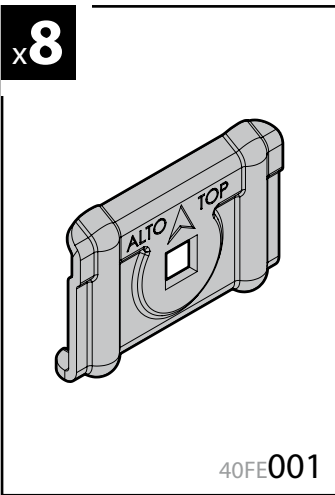

NORDDRIVE®

TRANSPORT SOLUTIONS

Art. **N30442**

1 x Year

(I) ISTRUZIONI DI MONTAGGIO
 (GB) FITTING INSTRUCTIONS
 (D) MONTAGEANLEITUNG
 (F) INSTRUCTIONS DE MONTAGE
 (E) INSTRUCCIONES DE MONTAJE
 (P) INSTRUÇÕES DE MONTAGEM
 (NL) MONTAGE-INSTRUCTIES
 (S) MONTERINGSANVISNING