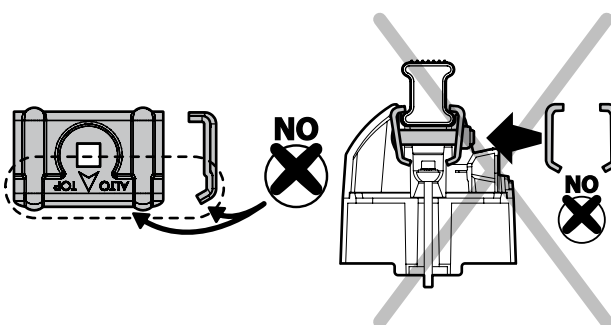

ACCIAIO
Steel

MONTAGGIO DIRETTO
SUI KIT PIEDI SPECIFICI
DIRECTLY ON FOOT KITS
BEFESTIGUNGSFÜSSE

Kargo-Plus

B

ALLUMINIO
Aluminium

MONTAGGIO DIRETTO
SUI KIT PIEDI SPECIFICI
DIRECTLY ON FOOT KITS
BEFESTIGUNGSFÜSSE