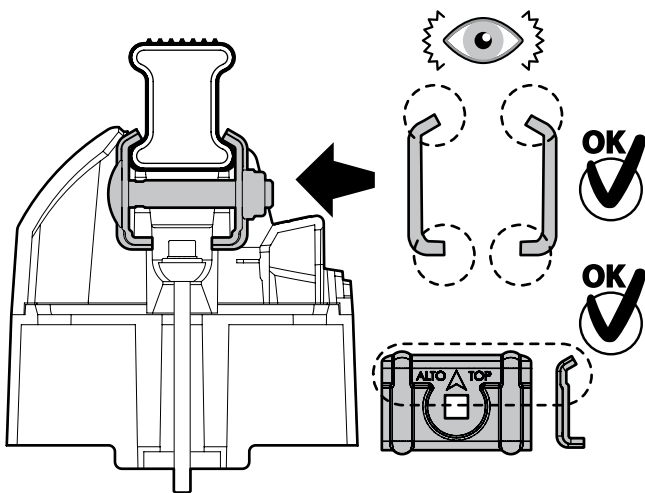

ACCIAIO
Steel

MONTAGGIO DIRETTO
SUI KIT PIEDI SPECIFICI
DIRECTLY ON FOOT KITS
BEFESTIGUNGSFÜSSE

Kargo-Plus

B

ALLUMINIO
Aluminium

MONTAGGIO DIRETTO
SUI KIT PIEDI SPECIFICI
DIRECTLY ON FOOT KITS
BEFESTIGUNGSFÜSSE