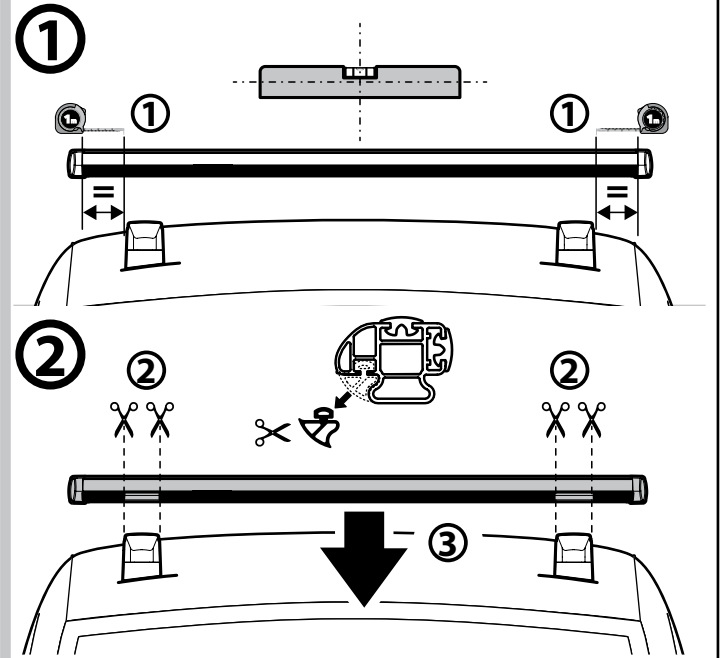

Kargo-Plus

ALLUMINIO
Aluminium