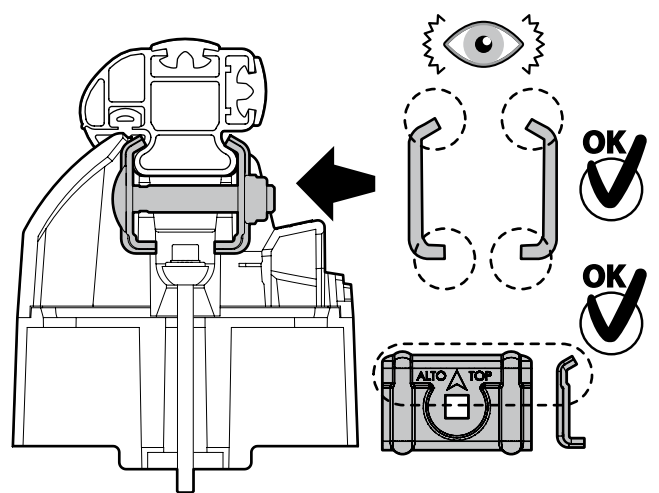

ACCIAIO
Steel

MONTAGGIO DIRETTO
SUI KIT PIEDI SPECIFICI
DIRECTLY ON FOOT KITS
BEFESTIGUNGSFÜSSE

Kargo-Plus

B

ALLUMINIO
Aluminium

MONTAGGIO DIRETTO
SUI KIT PIEDI SPECIFICI
DIRECTLY ON FOOT KITS
BEFESTIGUNGSFÜSSE