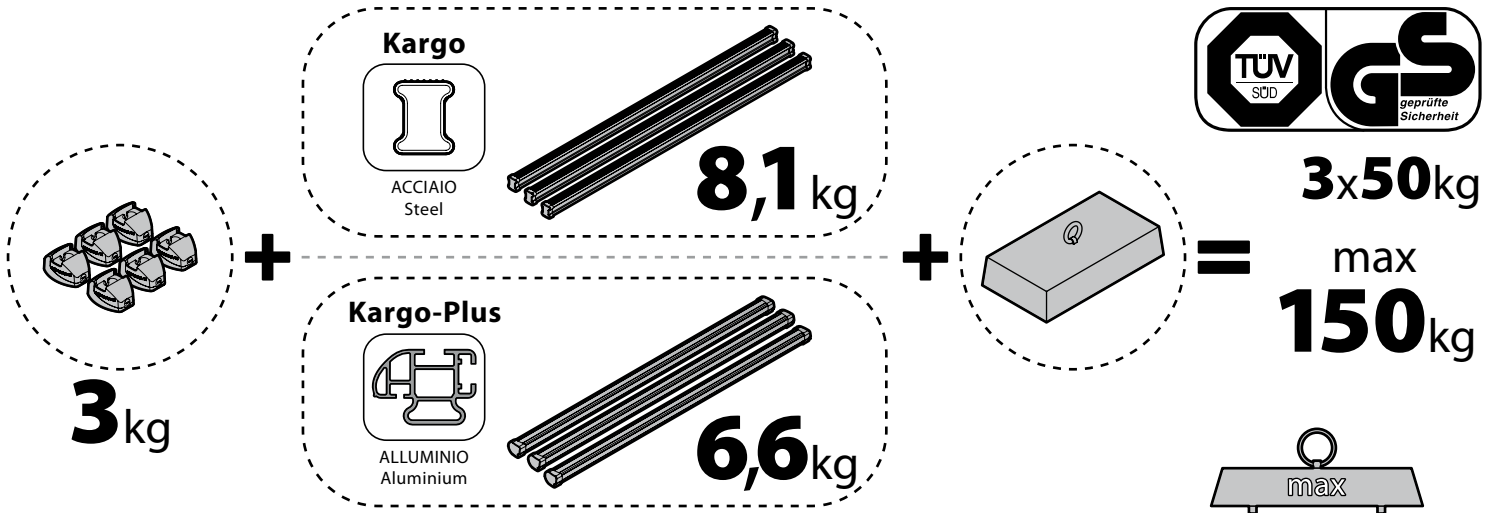

NORDDRIVE®

TRANSPORT SOLUTIONS

Art. **N30443**

1 x Year

ⓘ ISTRUZIONI DI MONTAGGIO
ⓖᐁ FITTING INSTRUCTIONS
ⓓ MONTAGEANLEITUNG
ⓕ INSTRUCTIONS DE MONTAGE
ⓔ ISTRUCCIONES DE MONTAJE
ⓖ INSTRUÇÕES DE MONTAGEM
Ⓝᐁ MONTAGE-INSTRUCTIES
Ⓢ MONTERINGSANVISNING