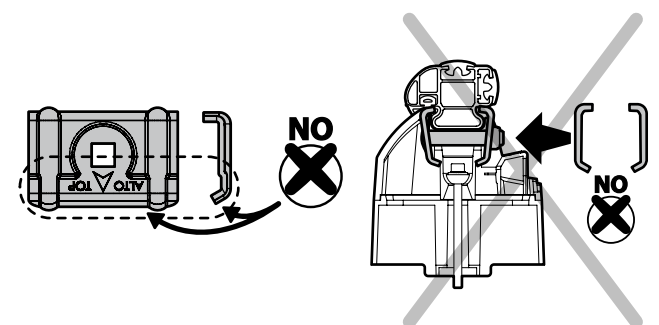

ACCIAIO
Steel

MONTAGGIO DIRETTO
SUI KIT PIEDI SPECIFICI
DIRECTLY ON FOOT KITS
BEFESTIGUNGSFÜSSE

Kargo-Plus

B

ALLUMINIO
Aluminium

MONTAGGIO DIRETTO
SUI KIT PIEDI SPECIFICI
DIRECTLY ON FOOT KITS
BEFESTIGUNGSFÜSSE